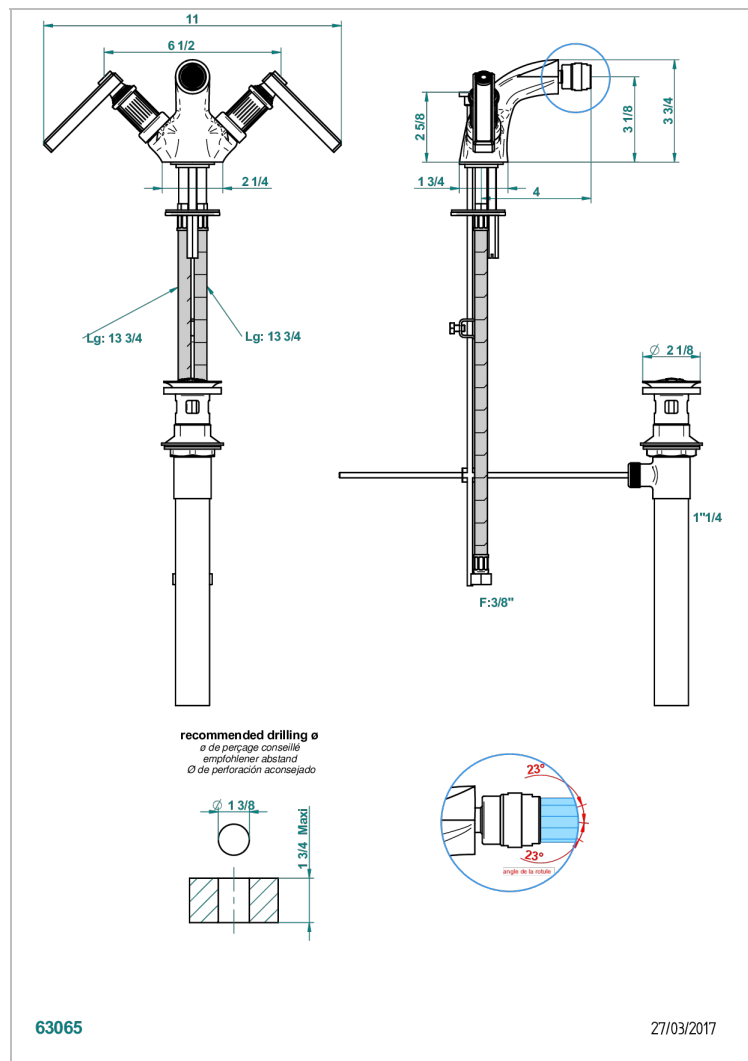

GRAND CENTRAL ONYX NOIR A MANETTES

U9N-3202/US

Monotrou de bidet à rotule avec vidage, standard américain

CARACTÉRISTIQUES

- ASME : ASME A112.18.1-2011/CSA B125.1-11

CERTIFICATIONS

FINITIONS DISPONIBLES

Bronze clair - D01
Chromé - A02
Chromé mat - C02
Doré brillant - F01
Doré mat - F07
Laiton fumé naturel - A13

Nickel brillant - B01
Nickel mat - C01
Noir mat céramique - D30
Or pâle - F30
Or pâle mat - F31
Pvd blush - H62

Pvd blush mat - H60
Pvd couleur bronze brown - F33
Pvd couleur bronze brown - mat - F34
Pvd couleur doré - H52
Pvd couleur doré mat - H53
Pvd couleur laiton - H49