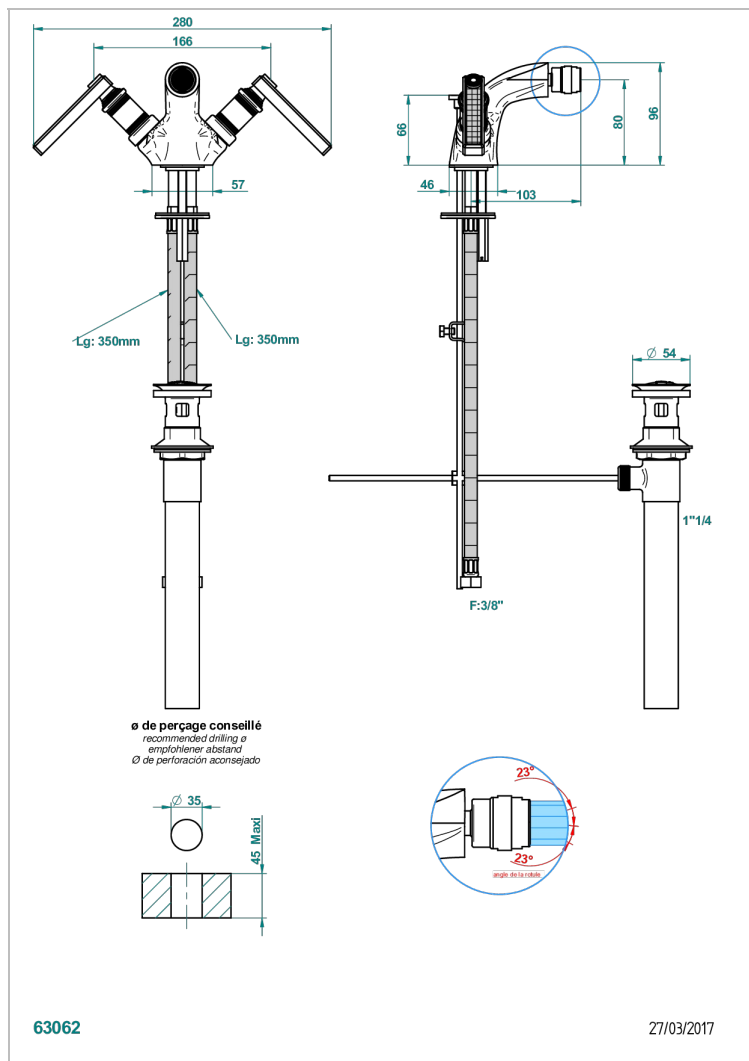

WEST COAST GUILLOCHE LIN A MANETTES

U9D-3202/US

Monotrou de bidet à rotule avec vidage, standard américain

CARACTÉRISTIQUES

- ASME : ASME A112.18.1-2011/CSA B125.1-11

CERTIFICATIONS

FINITIONS DISPONIBLES

Bronze clair - D01
Chromé - A02
Chromé insert doré - GA1
Chromé mat - C02
Doré brillant - F01
Doré mat - F07