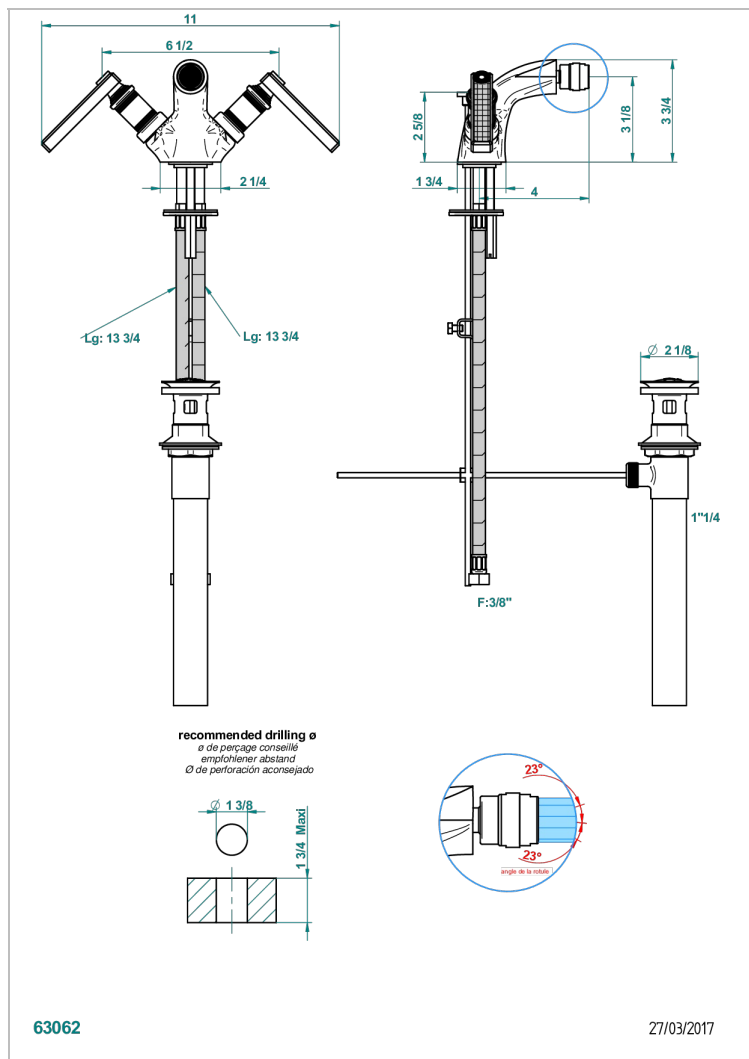

WEST COAST GUILLOCHE LIN A MANETTES

U9D-3202/US

Monotrou de bidet à rotule avec vidage, standard américain

CARACTÉRISTIQUES

- ASME : ASME A112.18.1-2011/CSA B125.1-11

CERTIFICATIONS

FINITIONS DISPONIBLES

Bronze clair - D01
Chromé - A02
Chromé insert doré - GA1
Chromé mat - C02
Doré brillant - F01
Doré mat - F07