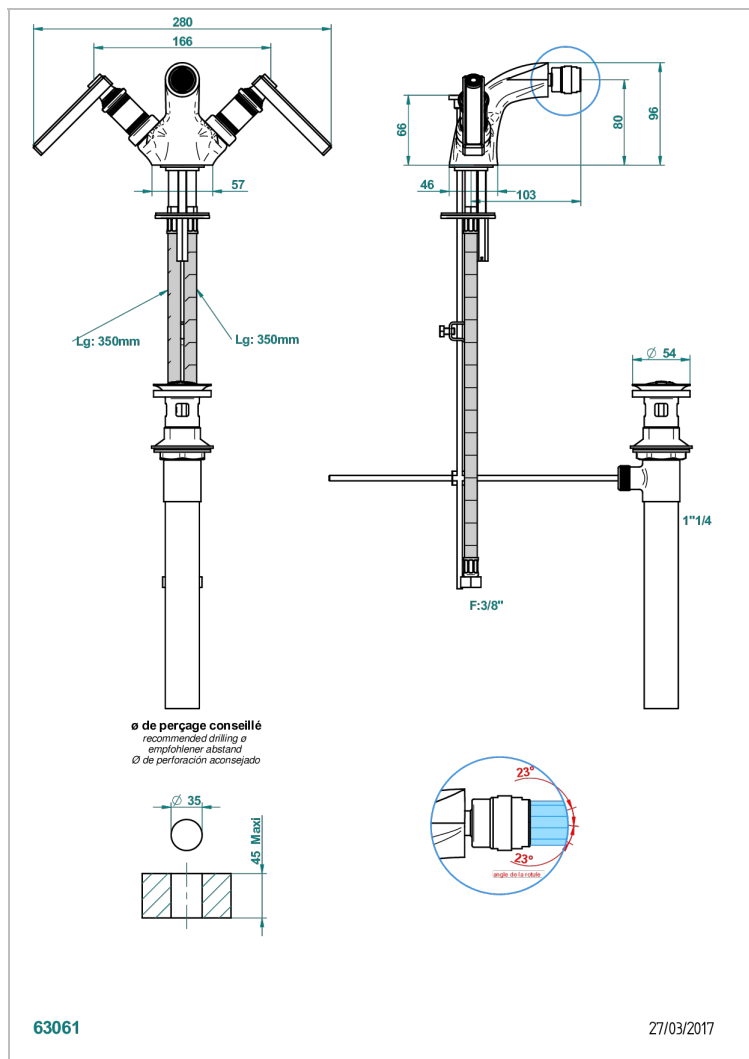

WEST COAST WHITE ONYX WITH LEVER HANDLES

U9H-3202/US

Single hole, 2 handlebidet faucet with drain

CARACTERÍSTICAS

- ASME : ASME A112.18.1-2011/CSA B125.1-11

ESTÁNDAR

ACABADOS DISPONIBLES

Bronce claro - D01
Cerámica negra mate - D30
Cobre viejo mate - H07
Cromo - A02
Cromo mate - C02
Dorado - F01