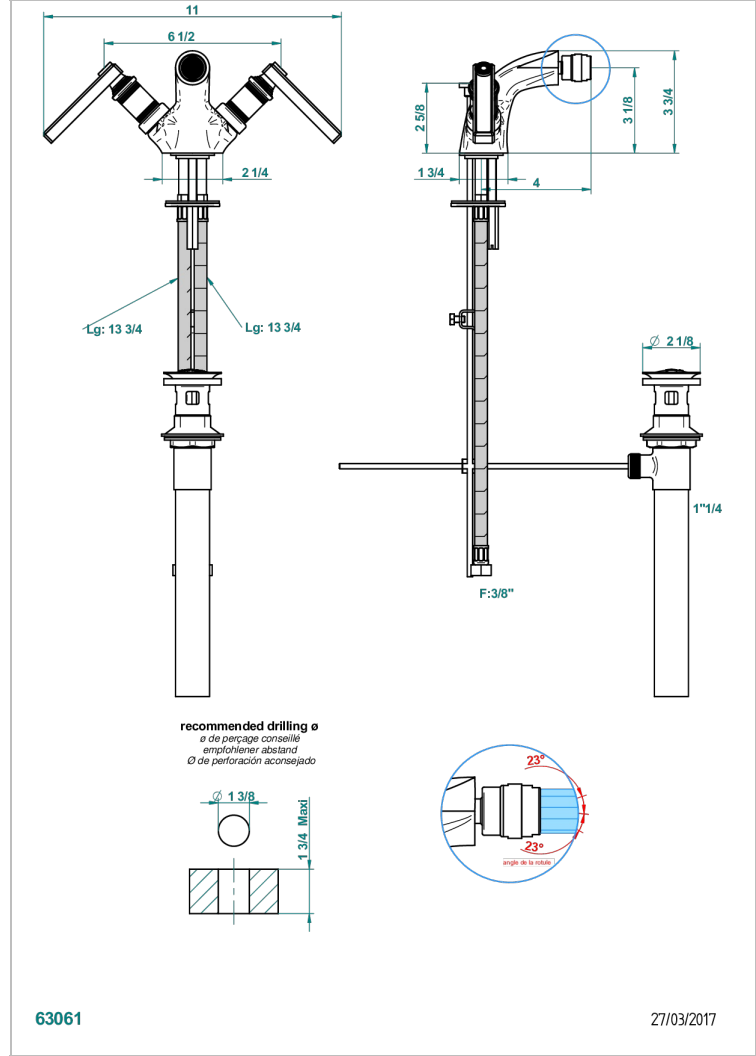

WEST COAST WHITE ONYX WITH LEVER HANDLES

U9H-3202/US

Single hole, 2 handle bidet faucet with drain

CARACTERÍSTICAS

- ASME : ASME A112.18.1-2011/CSA B125.1-11

ESTÁNDAR

ACABADOS DISPONIBLES

Bronce claro - D01
Cerámica negra mate - D30
Cobre viejo mate - H07
Cromo - A02
Cromo mate - C02
Dorado - F01