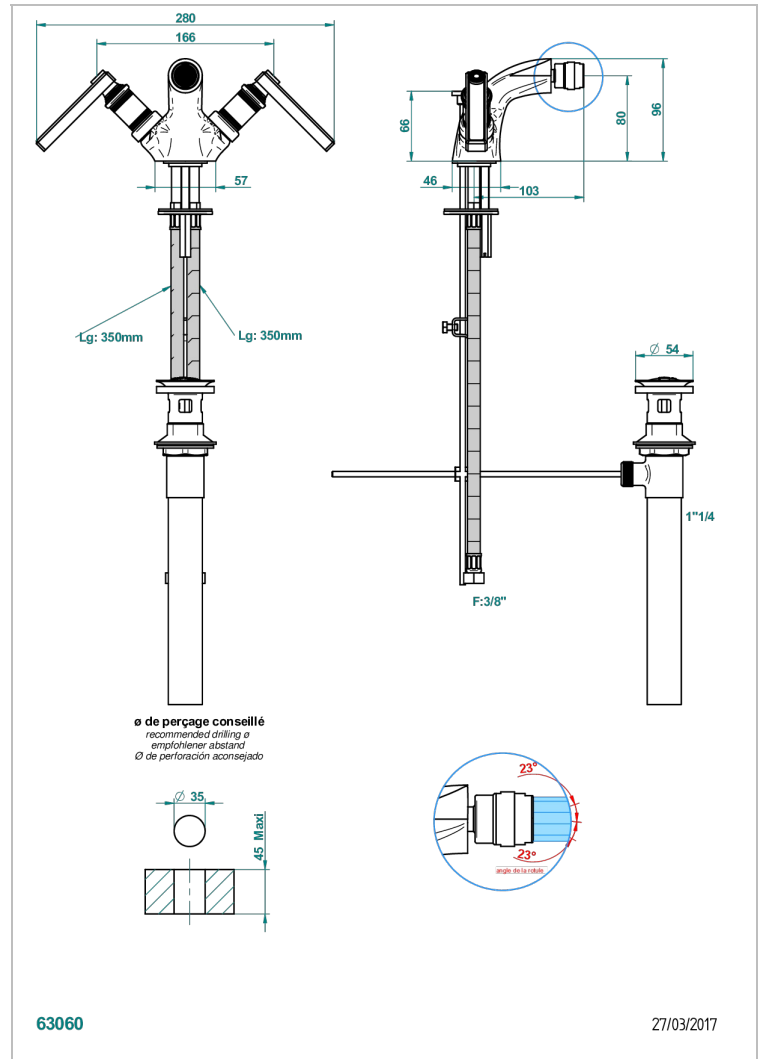

# WEST COAST ONYX NOIR A MANETTES

U9F-3202/US

Monotrou de bidet à rotule avec vidage, standard américain

THG<sup>®</sup>  
PARIS