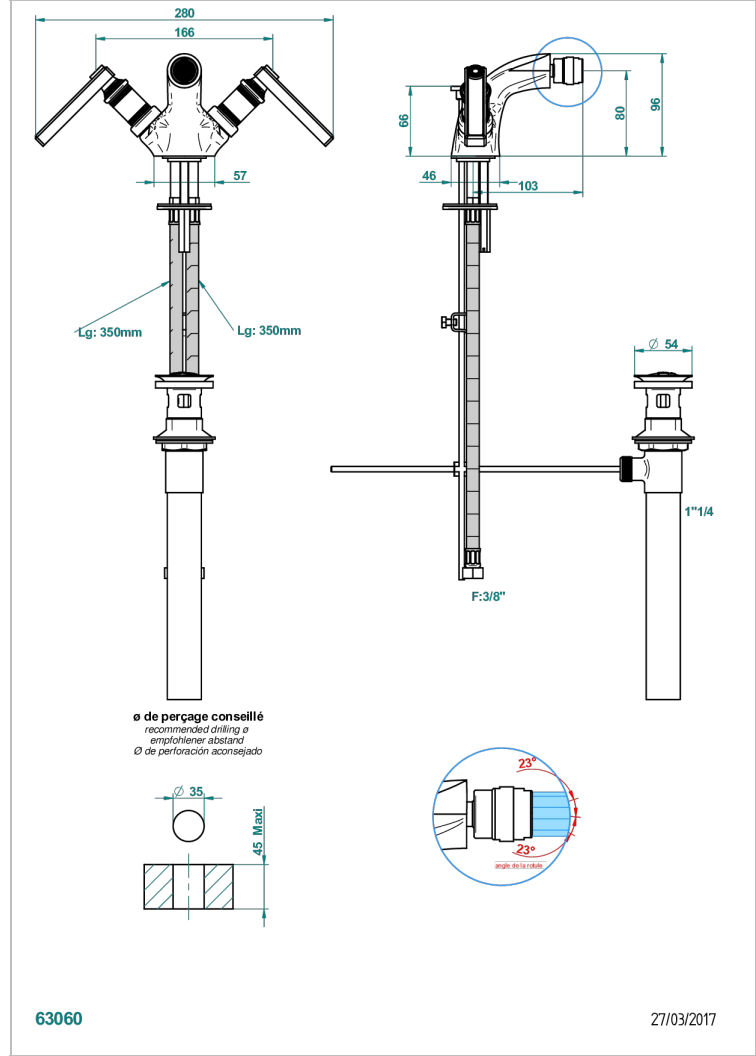

WEST COAST BLACK ONYX WITH LEVER

U9F-3202/US

Single hole, 2 handlebidet faucet with drain

THG[®]
PARIS

CARACTERÍSTICAS

- ASME : ASME A112.18.1-2011/CSA B125.1-11

ESTÁNDAR

ACABADOS DISPONIBLES