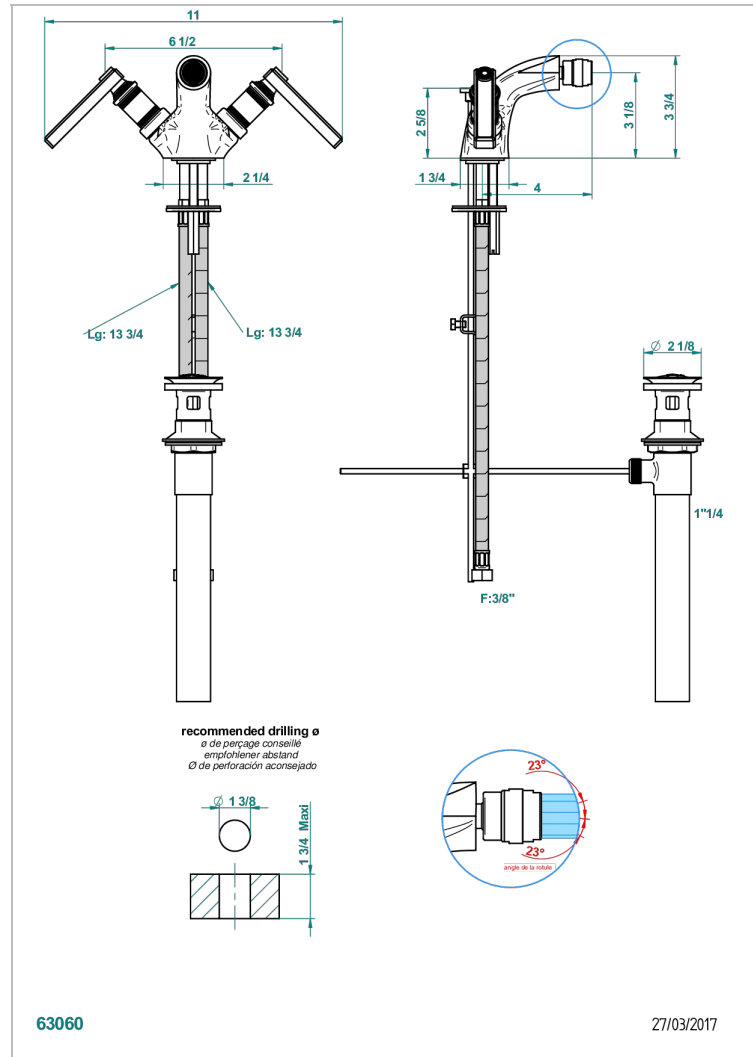

WEST COAST ONYX NOIR A MANETTES

U9F-3202/US

Monotrou de bidet à rotule avec vidage, standard américain

THG[®]
PARIS

CARACTÉRISTIQUES

- ASME : ASME A112.18.1-2011/CSA B125.1-11

CERTIFICATIONS

FINITIONS DISPONIBLES