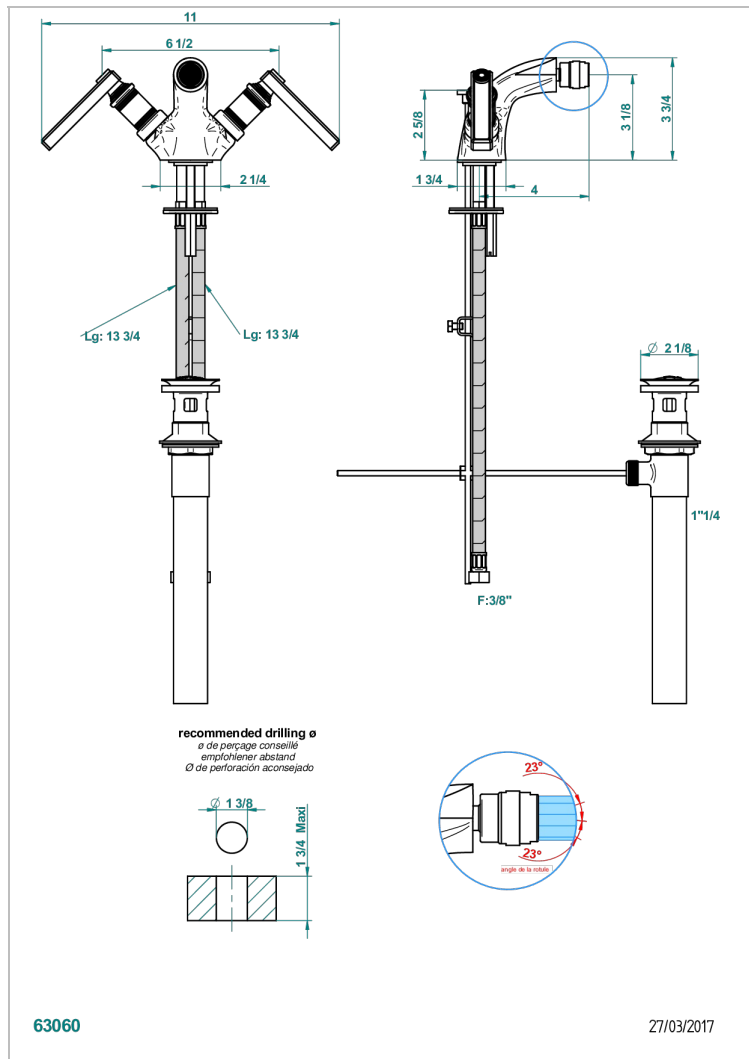

WEST COAST BLACK ONYX WITH LEVER

U9F-3202/US

Single hole, 2 handlebidet faucet with drain

CARACTERÍSTICAS

- ASME : ASME A112.18.1-2011/CSA B125.1-11

ESTÁNDAR

ACABADOS DISPONIBLES

Bronce claro - D01
Cerámica negra mate - D30
Cobre viejo mate - H07
Cromo - A02
Cromo mate - C02
Dorado - F01