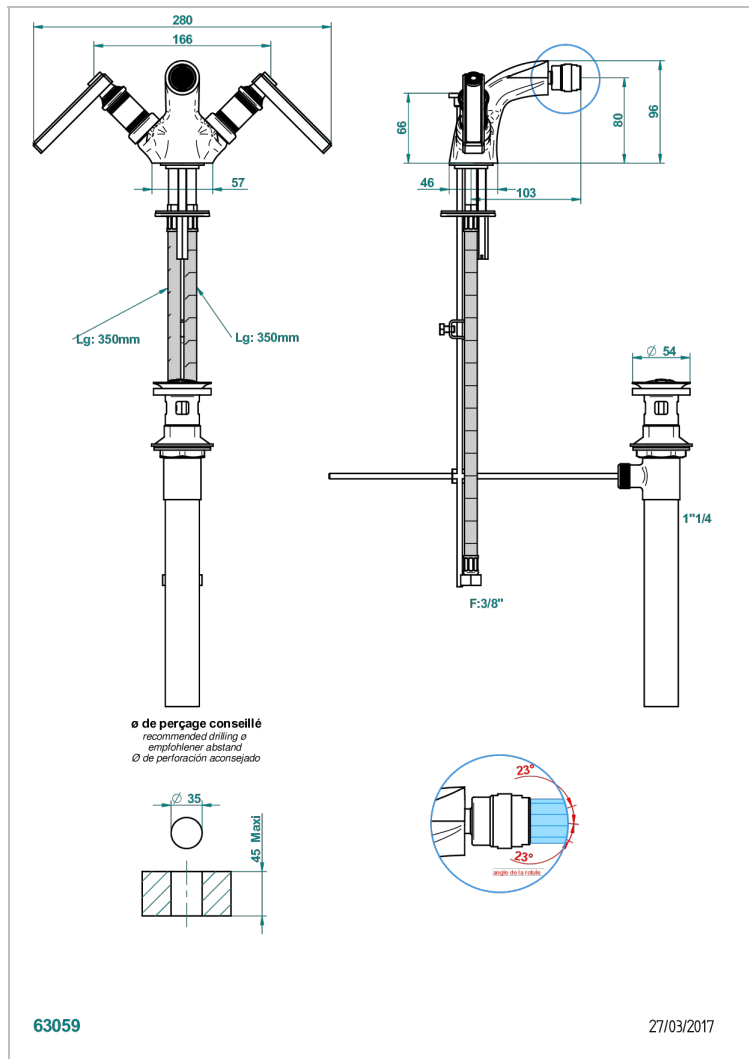

WEST COAST METAL WITH LEVER

U9B-3202/US

Single hole, 2 handlebidet faucet with drain

THG
PARIS

CARACTERÍSTICAS

- ASME : ASME A112.18.1-2011/CSA B125.1-11

ESTÁNDAR

ACABADOS DISPONIBLES