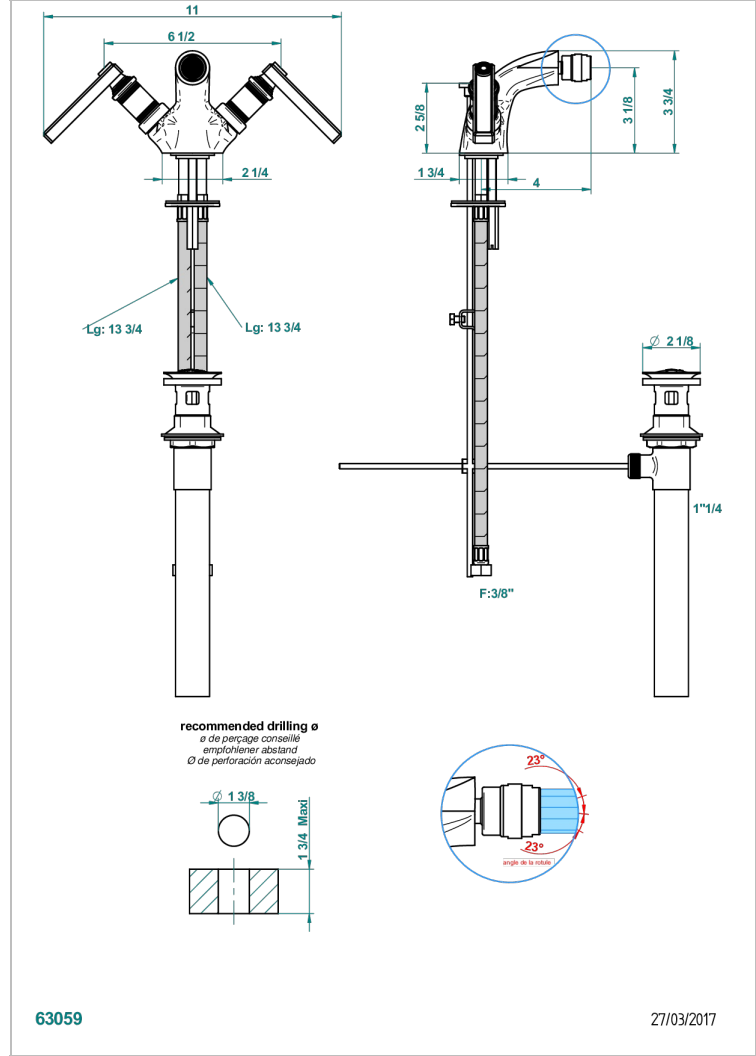

WEST COAST METAL WITH LEVER

U9B-3202/US

Single hole, 2 handlebidet faucet with drain

THG[®]
PARIS

CARACTERÍSTICAS

- ASME : ASME A112.18.1-2011/CSA B125.1-11

ESTÁNDAR

ACABADOS DISPONIBLES