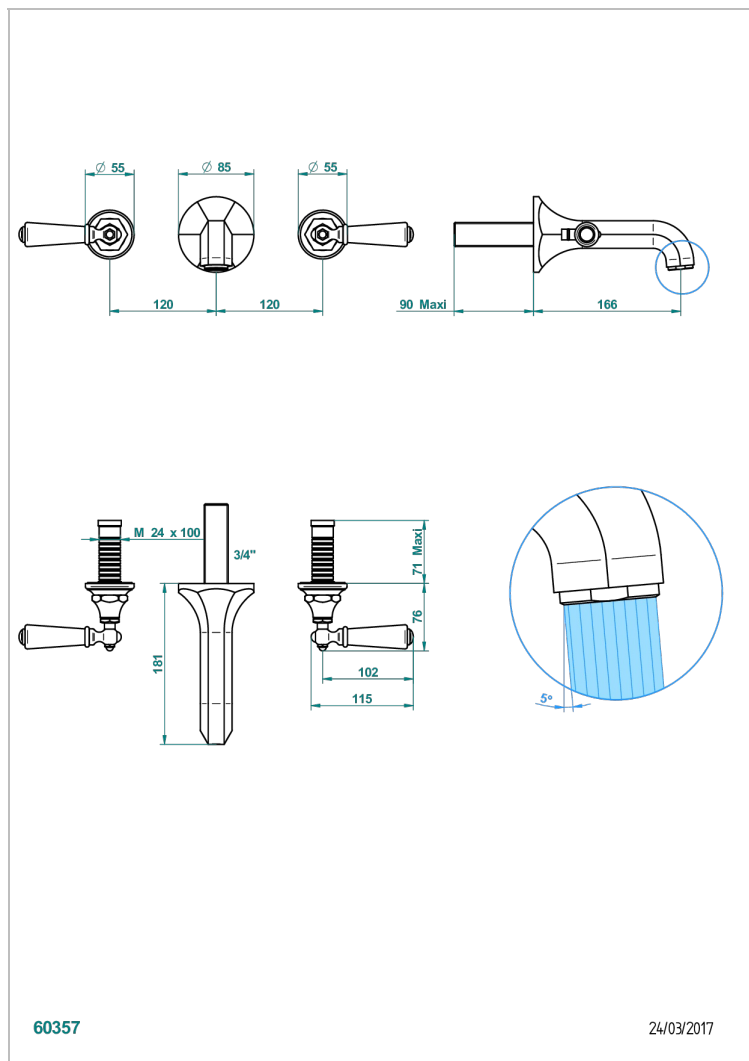

CHARLESTON A MANETTES METAL LISSE

G3N-40GBUS

Garniture pour mélangeur de lavabo mural - bec goliath- standard américain

CARACTÉRISTIQUES

- Charleston à manettes métal lisse
- Garniture pour mélangeur de lavabo mural - bec goliath- standard américain

PRODUITS ASSOCIÉS

- Ref. G00-40AM/US Partie à encastrer pour mélangeur mural - version manettes- standard américain

FINITIONS DISPONIBLES

Bronze clair - D01
Chromé - A02
Chromé / doré - G02
Chromé mat - C02
Doré brillant - F01
Doré mat - F07