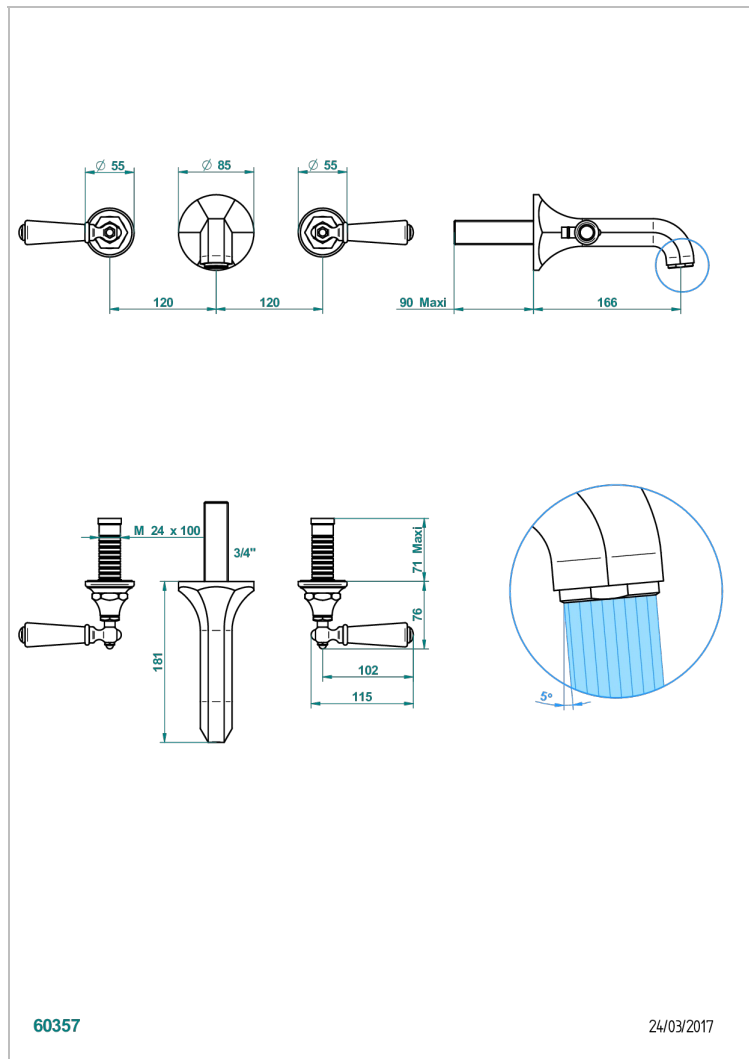

# CHARLESTON CON MANETAS METAL LISO

G3N-40GBUS

Garniture pour mélangeur de lavabo mural - bec goliath- standard américain

THG<sup>®</sup>  
PARIS

## CARACTERÍSTICAS

- Charleston con manetas metal liso
- Garniture pour mélangeur de lavabo mural - bec goliath- standard américain

## PRODUCTOS RELACIONADOS

- Ref. G00-40AM/US Partie à encastrer pour mélangeur mural - version manettes- standard américain