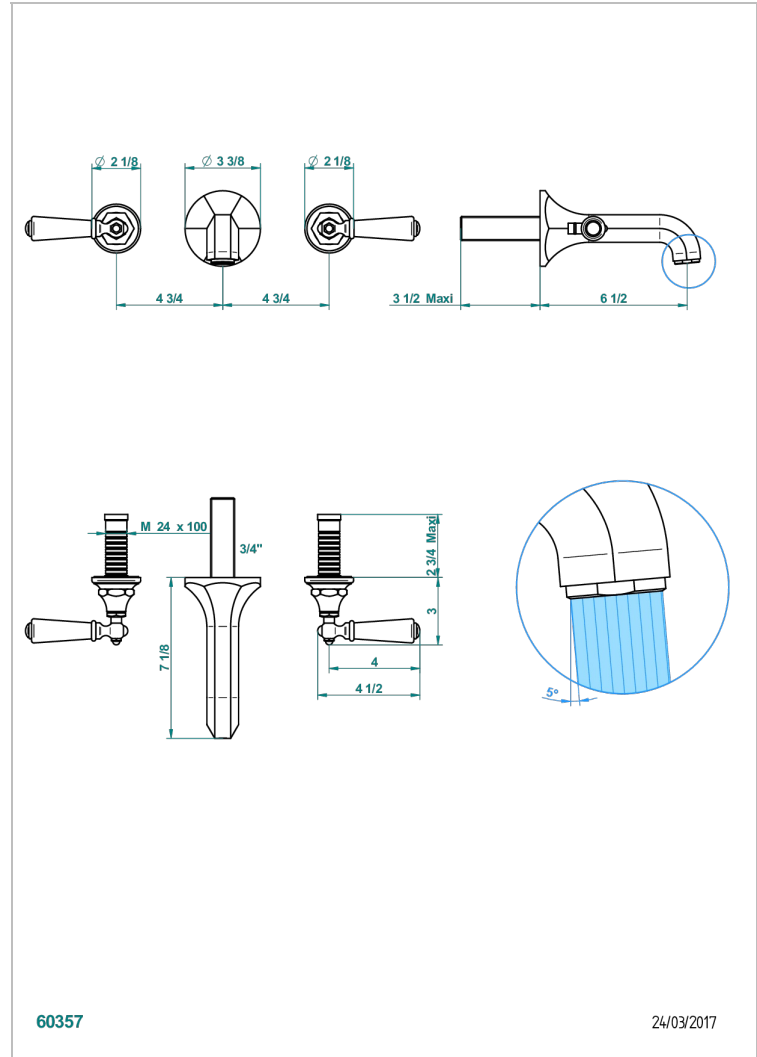

CHARLESTON A MANETTES METAL LISSE

G3N-40GBUS

Garniture pour mélangeur de lavabo mural - bec goliath- standard américain

THG[®]
PARIS

CARACTÉRISTIQUES

- Charleston à manettes métal lisse
- Garniture pour mélangeur de lavabo mural - bec goliath- standard américain

PRODUITS ASSOCIÉS

- Ref. G00-40AM/US Partie à encastrer pour mélangeur mural - version manettes- standard américain

FINITIONS DISPONIBLES

Bronze clair - D01
Chromé - A02
Chromé / doré - G02
Chromé mat - C02
Doré brillant - F01
Doré mat - F07