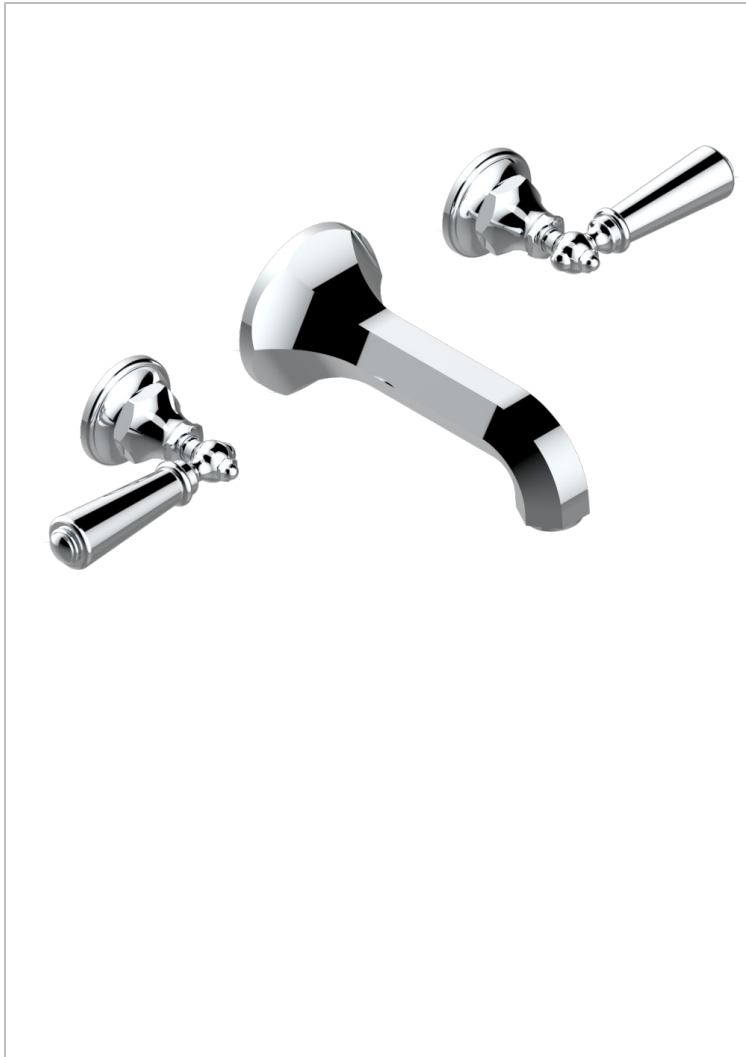

CHARLESTON A MANETTES METAL LISSE

G3N-40GBUS

Garniture pour mélangeur de lavabo mural - bec goliath- standard américain

THG[®]
PARIS

CARACTÉRISTIQUES

- Charleston à manettes métal lisse
- Garniture pour mélangeur de lavabo mural - bec goliath- standard américain

PRODUITS ASSOCIÉS

- Ref. G00-40AM/US Partie à encastrer pour mélangeur mural - version manettes- standard américain

FINITIONS DISPONIBLES

Bronze clair - D01
Chromé - A02
Chromé / doré - G02
Chromé mat - C02
Doré brillant - F01
Doré mat - F07

Laiton fumé naturel - A13
Nickel brillant - B01
Nickel mat - C01
Noir mat céramique - D30
Or pâle - F30
Or pâle mat - F31

Pvd blush - H62
Pvd blush mat - H60
Pvd couleur bronze brown - F33
Pvd couleur bronze brown - mat - F34
Pvd couleur doré - H52
Pvd couleur doré mat - H53