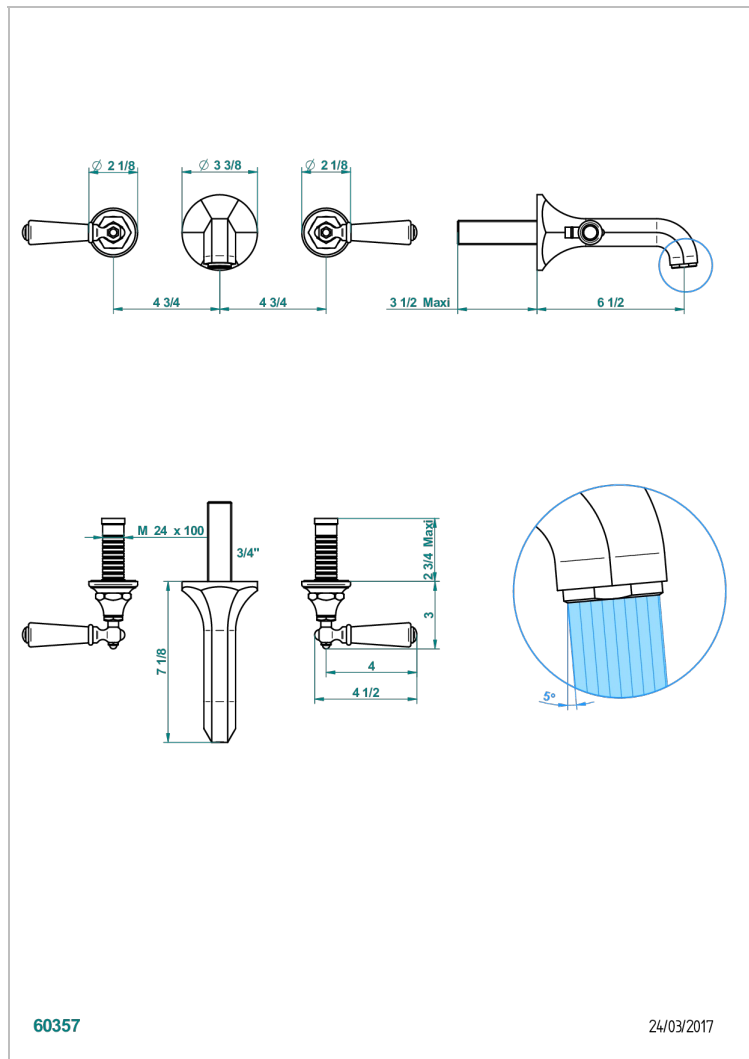

# CHARLESTON CON MANETAS METAL LISO

G3N-40GBUS

Garniture pour mélangeur de lavabo mural - bec goliath- standard américain

THG<sup>®</sup>  
PARIS

## CARACTERÍSTICAS

- Charleston con manetas metal liso
- Garniture pour mélangeur de lavabo mural - bec goliath- standard américain

## PRODUCTOS RELACIONADOS

- Ref. G00-40AM/US Partie à encastrer pour mélangeur mural - version manettes- standard américain