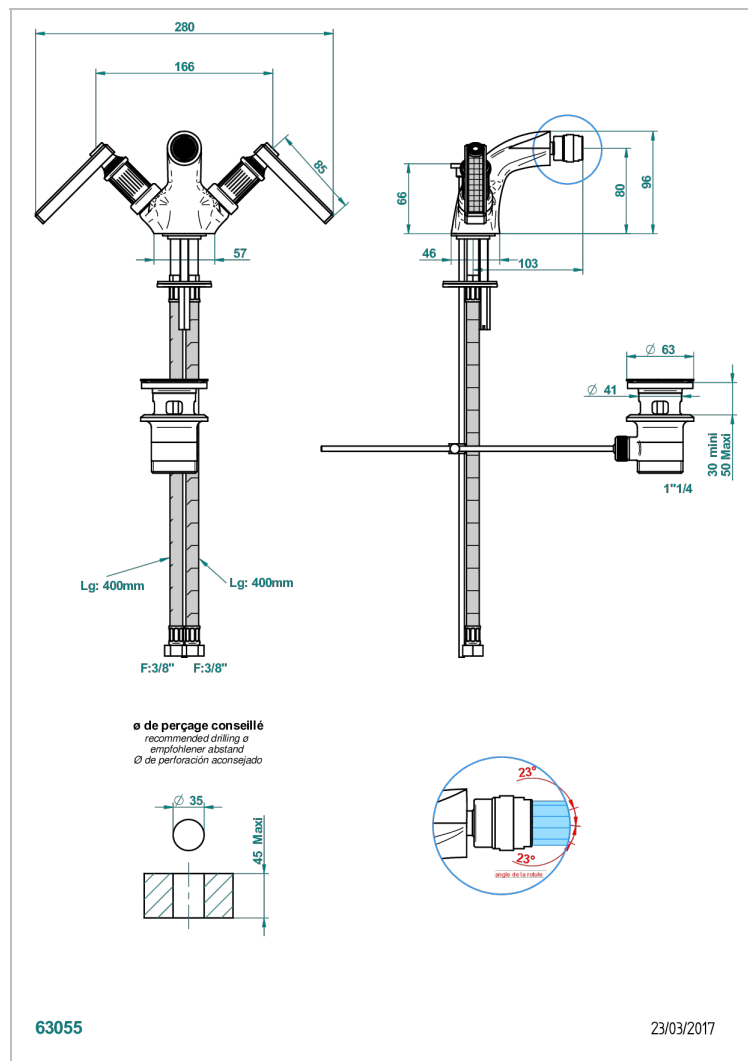

GRAND CENTRAL ONYX BLANC A MANETTES

U9S-3202

Mélangeur de bidet monotrou, à rotule avec vidage

CARACTÉRISTIQUES

- ACS : 17ACCLY613
- NF : NF EN 200 - IA - Chrome

CERTIFICATIONS

FINITIONS DISPONIBLES

Bronze clair - D01
Chromé - A02
Chromé mat - C02
Doré brillant - F01
Doré mat - F07
Laiton fumé naturel - A13