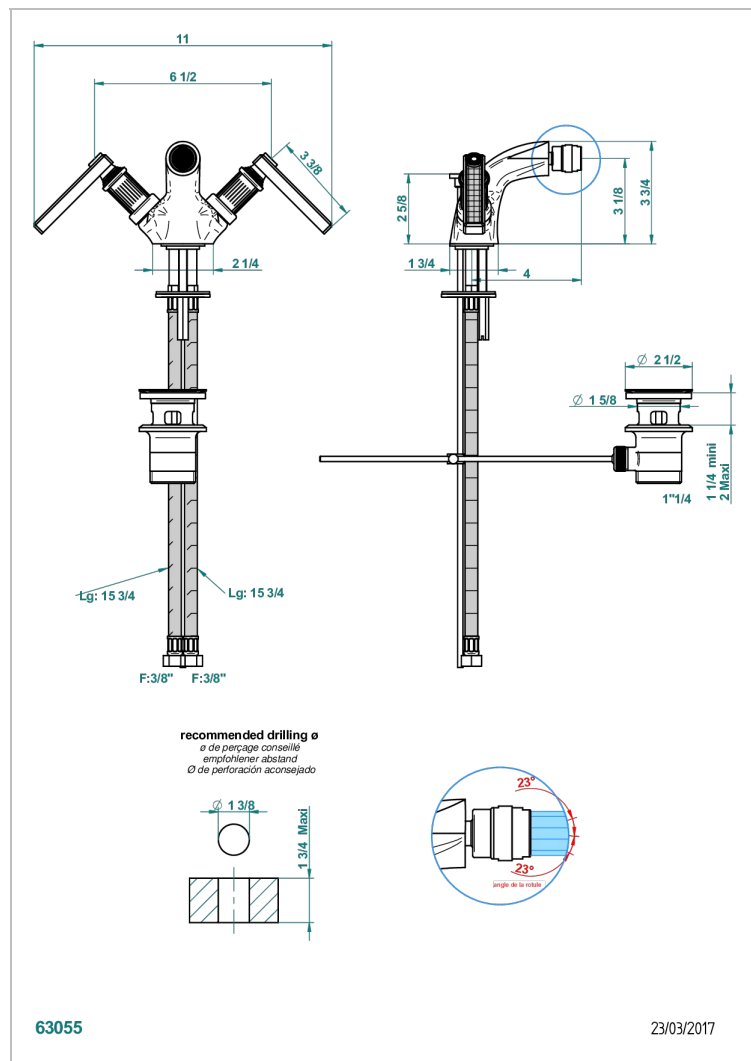

GRAND CENTRAL ONYX BLANC A MANETTES

U9S-3202

Mélangeur de bidet monotrou, à rotule avec vidage

CARACTÉRISTIQUES

- ACS : 17ACCLY613
- NF : NF EN 200 - IA - Chrome

CERTIFICATIONS

FINITIONS DISPONIBLES

Bronze clair - D01
Chromé - A02
Chromé mat - C02
Doré brillant - F01
Doré mat - F07
Laiton fumé naturel - A13