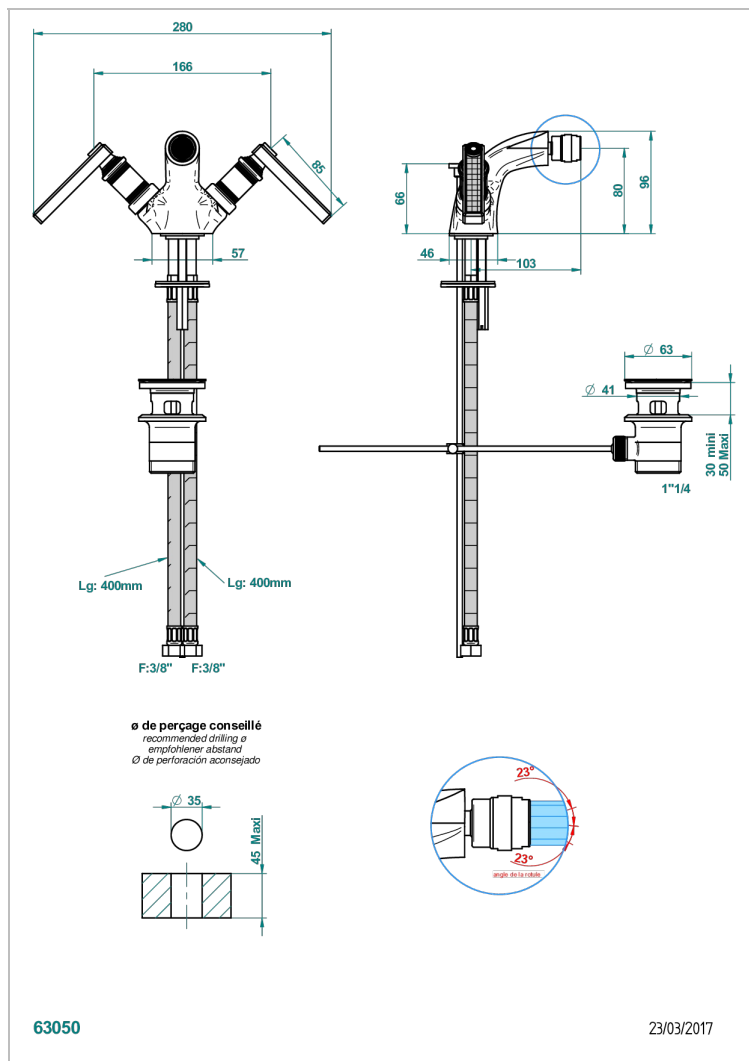

WEST COAST WITH GUILLOCHE DECOR WITH LEVER

U9D-3202

Monobloc de bidÉ con rotula orientable y vaciador

CARACTERÍSTICAS

- ACS : 17ACCLY613
- NF : NF EN 200 - IA - Chrome

ESTÁNDAR

ACABADOS DISPONIBLES

Bronce claro - D01
Cerámica negra mate - D30
Cobre viejo mate - H07
Cromo - A02
Cromo mate - C02
Dorado - F01