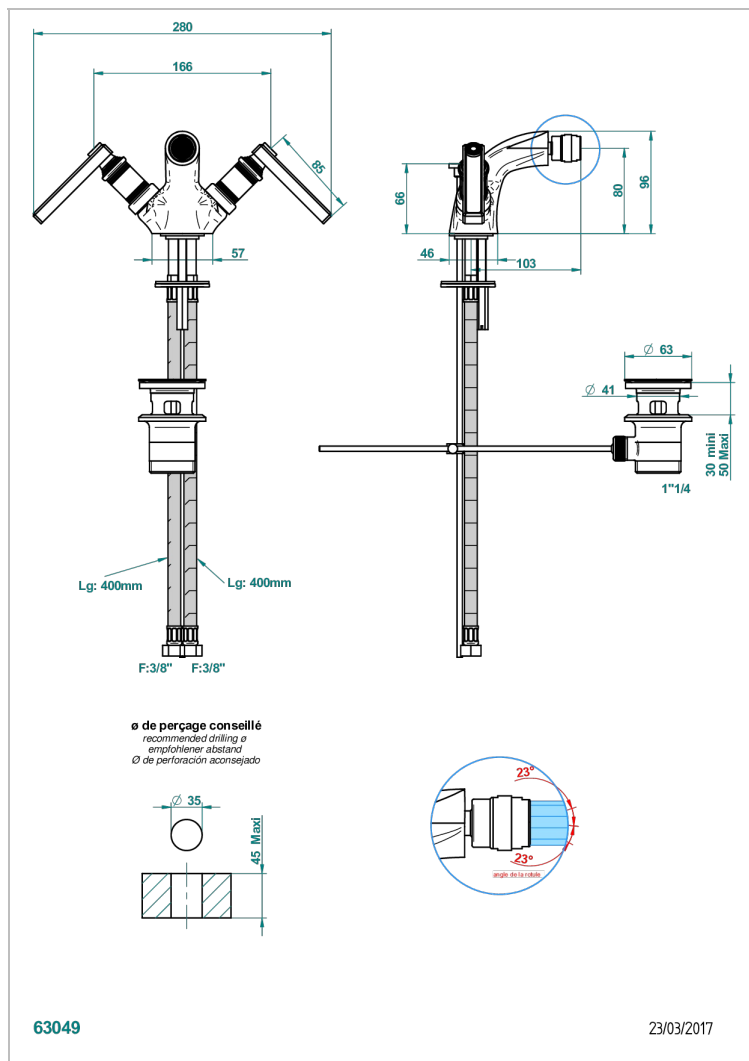

WEST COAST WHITE ONYX WITH LEVER HANDLES

U9H-3202

Monobloc de bidÉ con rotula orientable y vaciador

CARACTERÍSTICAS

- ACS : 17ACCLY613
- NF : NF EN 200 - IA - Chrome

ESTÁNDAR

ACABADOS DISPONIBLES

Bronce claro - D01
Cerámica negra mate - D30
Cobre viejo mate - H07
Cromo - A02
Cromo mate - C02
Dorado - F01