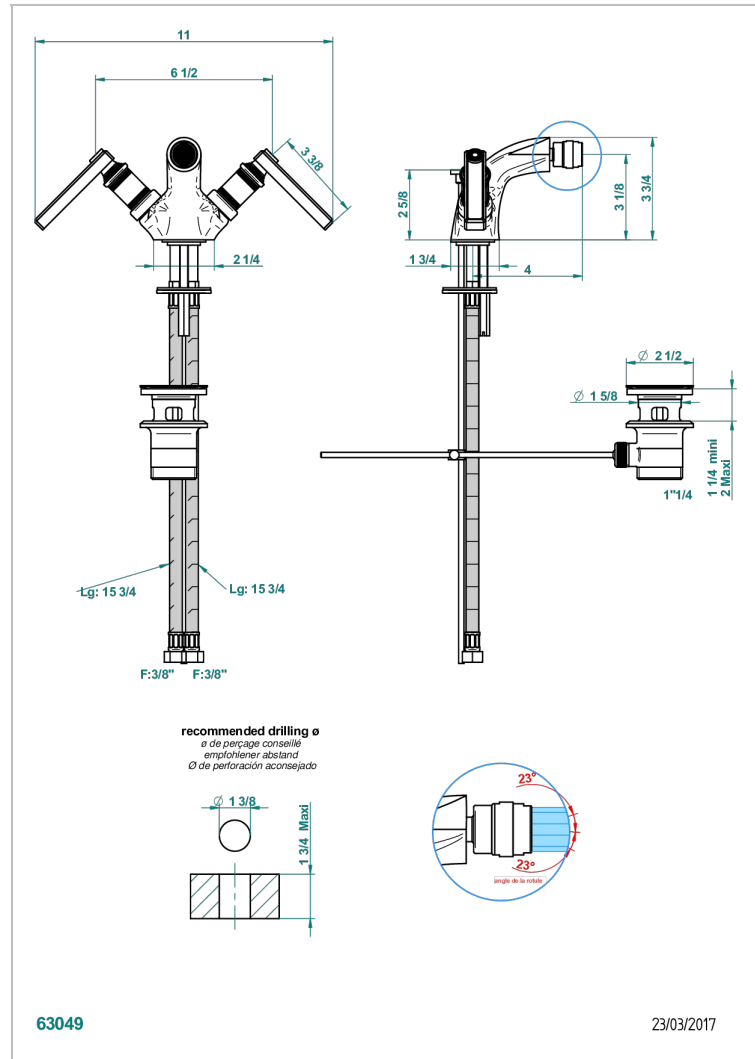

WEST COAST WHITE ONYX WITH LEVER HANDLES

U9H-3202

Monobloc de bidé con rotula orientable y vaciador

CARACTERÍSTICAS

- ACS : 17ACCLY613
- NF : NF EN 200 - IA - Chrome

ESTÁNDAR

ACABADOS DISPONIBLES

Bronce claro - D01
Cerámica negra mate - D30
Cobre viejo mate - H07
Cromo - A02
Cromo mate - C02
Dorado - F01