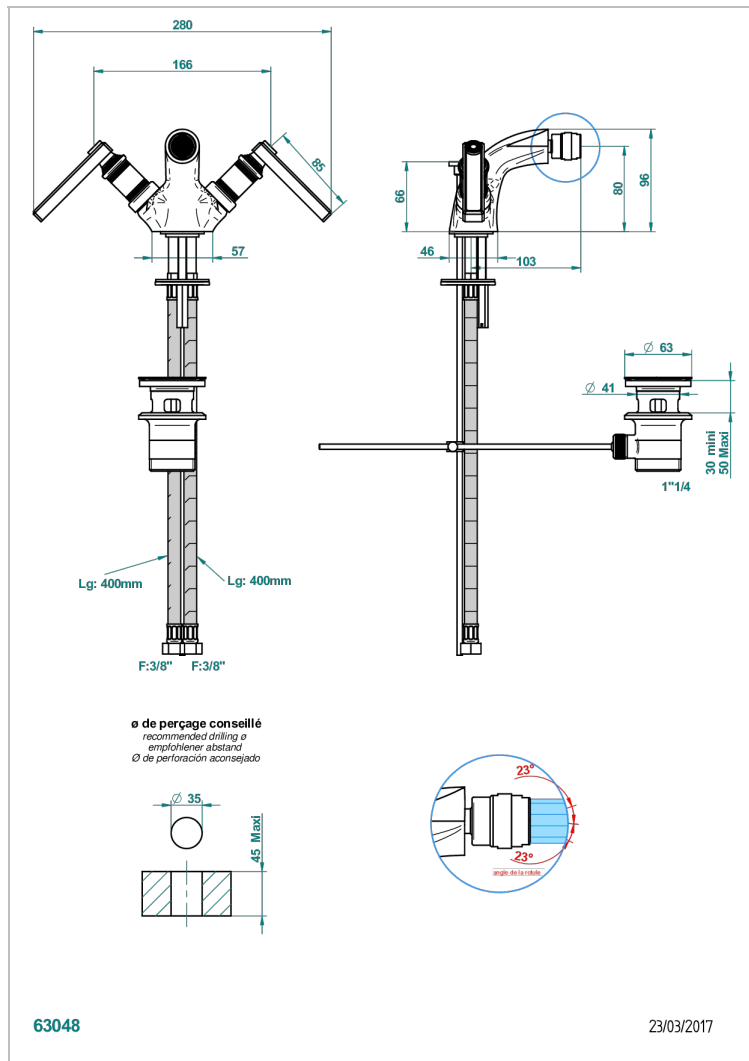

WEST COAST BLACK ONYX WITH LEVER

U9F-3202

Monobloc de bidÉ con rotula orientable y vaciador

CARACTERÍSTICAS

- ACS : 17ACCLY613
- NF : NF EN 200 - IA - Chrome

ESTÁNDAR

ACABADOS DISPONIBLES

Bronce claro - D01
Cerámica negra mate - D30
Cobre viejo mate - H07
Cromo - A02
Cromo mate - C02
Dorado - F01