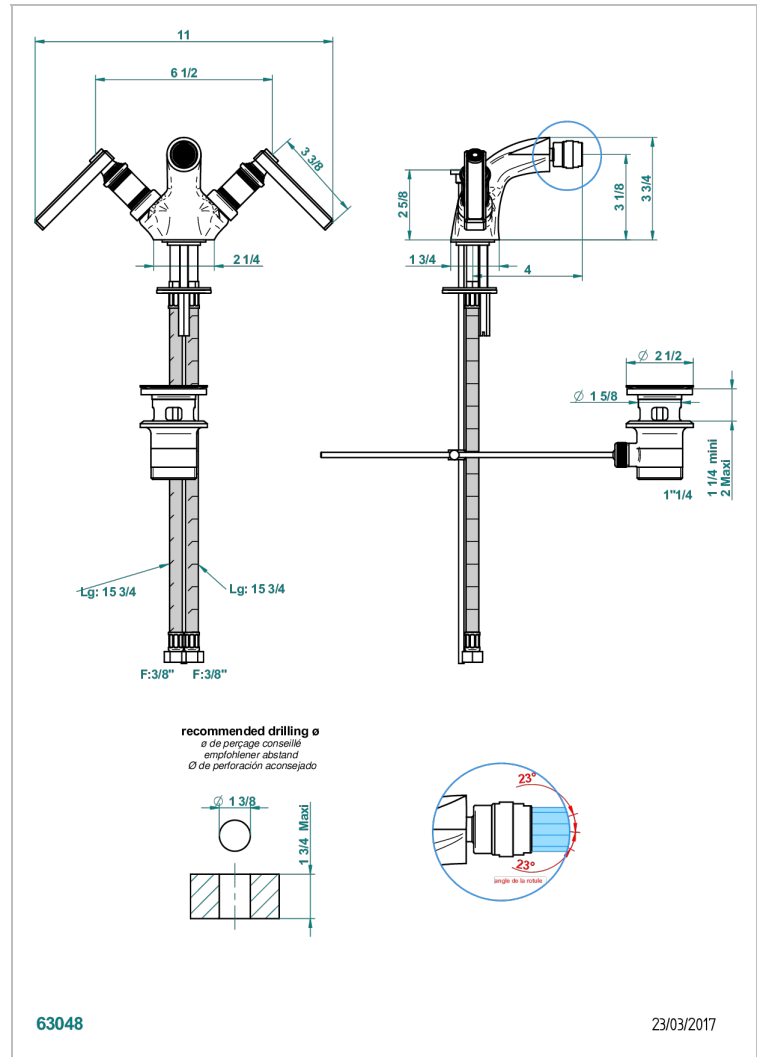

# WEST COAST BLACK ONYX WITH LEVER

U9F-3202

Monobloc de bidé con rotula orientable y vaciador

THG<sup>®</sup>  
PARIS

## CARACTERÍSTICAS

- ACS : 17ACCLY613
- NF : NF EN 200 - IA - Chrome