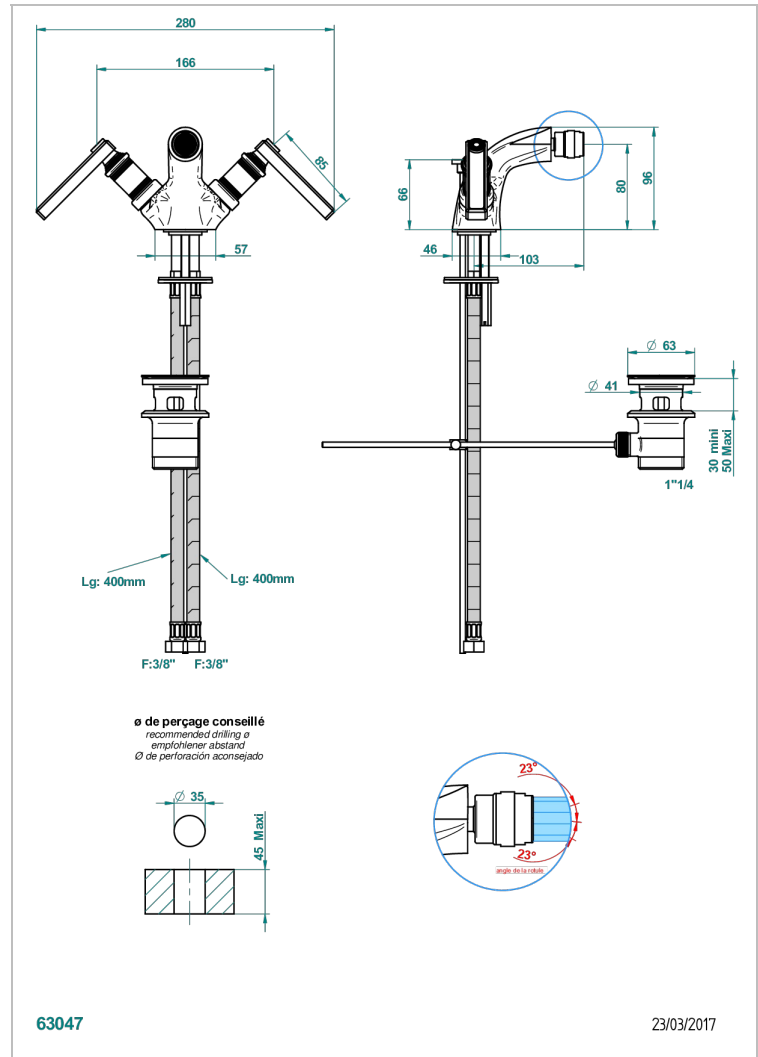

# WEST COAST METAL WITH LEVER

U9B-3202

Monobloc de bidé con rotula orientable y vaciador

THG<sup>®</sup>  
PARIS

## CARACTERÍSTICAS

- ACS : 17ACCLY613
- NF : NF EN 200 - IA - Chrome