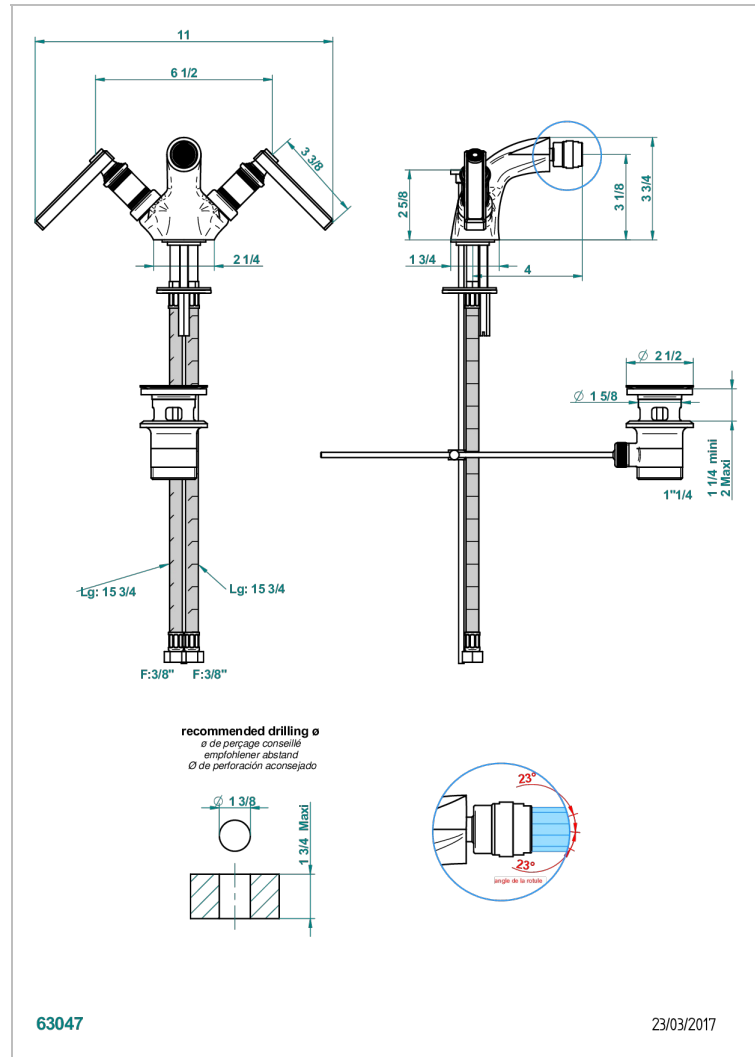

# WEST COAST METAL WITH LEVER

U9B-3202

Monobloc de bidé con rotula orientable y vaciador

THG<sup>®</sup>  
PARIS

## CARACTERÍSTICAS

- ACS : 17ACCLY613
- NF : NF EN 200 - IA - Chrome