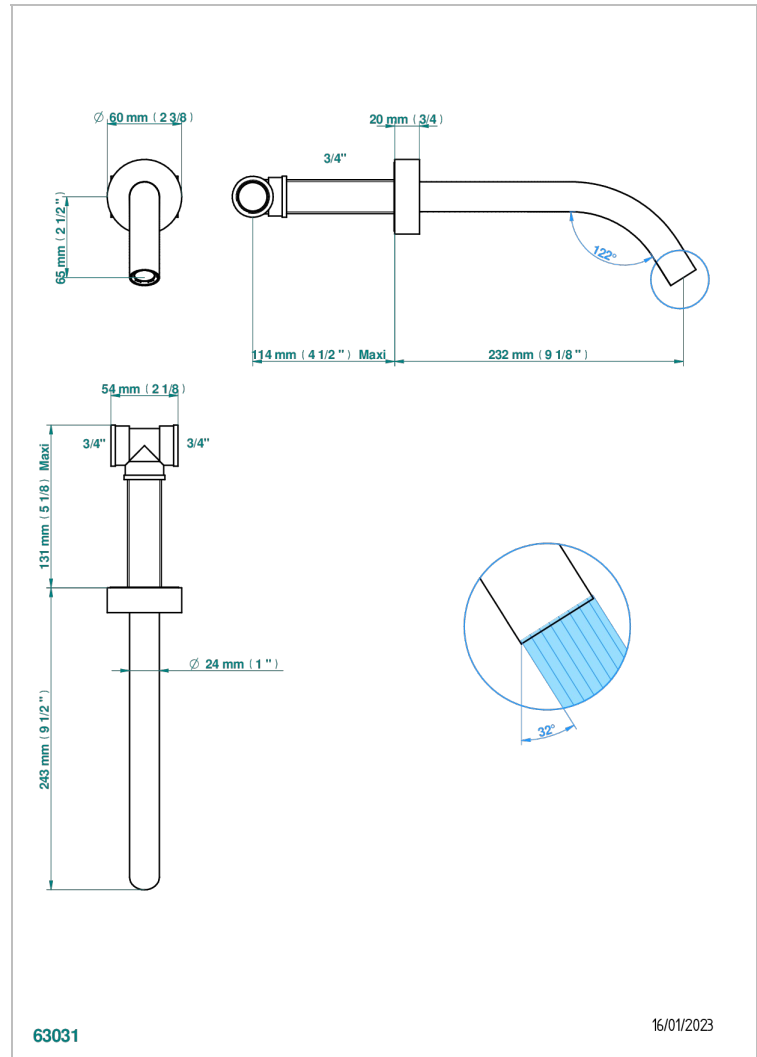

COLLECTION "O"

G4P-22G

Caño de bañera mural goliath 3/4"

THG[®]
PARIS

CARACTERÍSTICAS

- Collection "O"
- Caño de bañera mural goliath 3/4"

ACABADOS DISPONIBLES

Bronce claro - D01
Cerámica negra mate - D30
Cobre viejo mate - H07
Cromo - A02
Cromo / dorado - G02
Cromo mate - C02

Dorado - F01
Dorado mate - F07
Dorado pálido - F30
Dorado pálido mate (sin barniz) - F31
Níquel - B01
Níquel mate - C01

Níquel viejo - H28
Pvd blush - H62
Pvd blush mate - H60
Pvd color latón - H49
Pvd color latón mate - H50
Pvd color níquel - H55