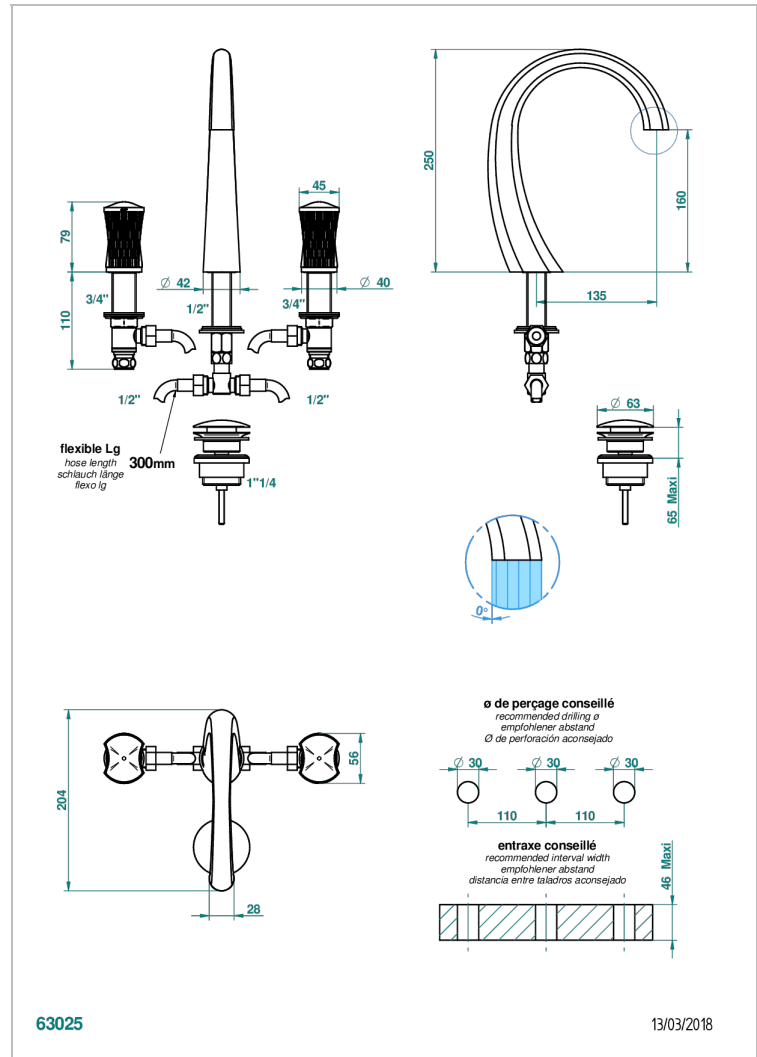

# INFINI PORCELAINE BLANCHE

U2D-151/W

Mélangeur de lavabo 3 trous avec vidage - certifié WRAS

THG<sup>®</sup>  
PARIS

## CARACTÉRISTIQUES

- WRAS : 2109366