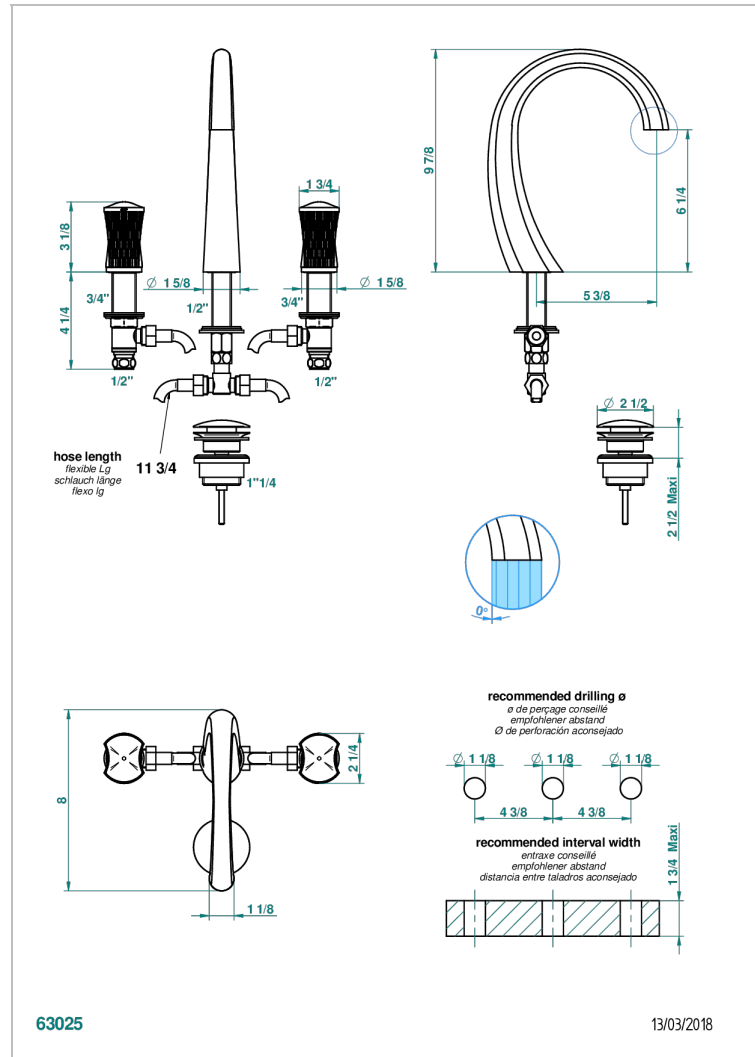

INFINI PORCELAINE BLANCHE

U2D-151/W

Mélangeur de lavabo 3 trous avec vidage - certifié WRAS

THG[®]
PARIS

CARACTÉRISTIQUES

- WRAS : 2109366

CERTIFICATIONS

FINITIONS DISPONIBLES

Vieux cuivre rouge mat - H07
Vieux nickel - H28