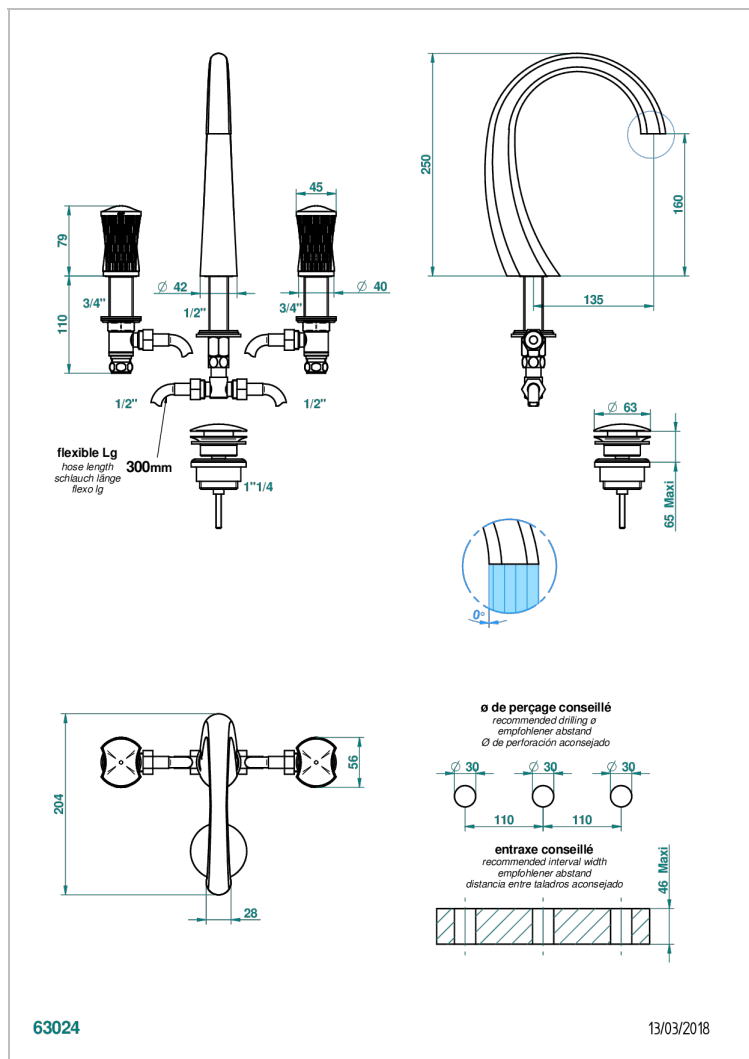

INFINI PORCELAINE BLANCHE DECOR PLATINE

THG[®]
PARIS

U2E-151/W

Mélangeur de lavabo 3 trous avec vidage - certifié WRAS

CARACTÉRISTIQUES

- WRAS : 2109366

CERTIFICATIONS

FINITIONS DISPONIBLES

Vieux cuivre rouge mat - H07
Vieux nickel - H28