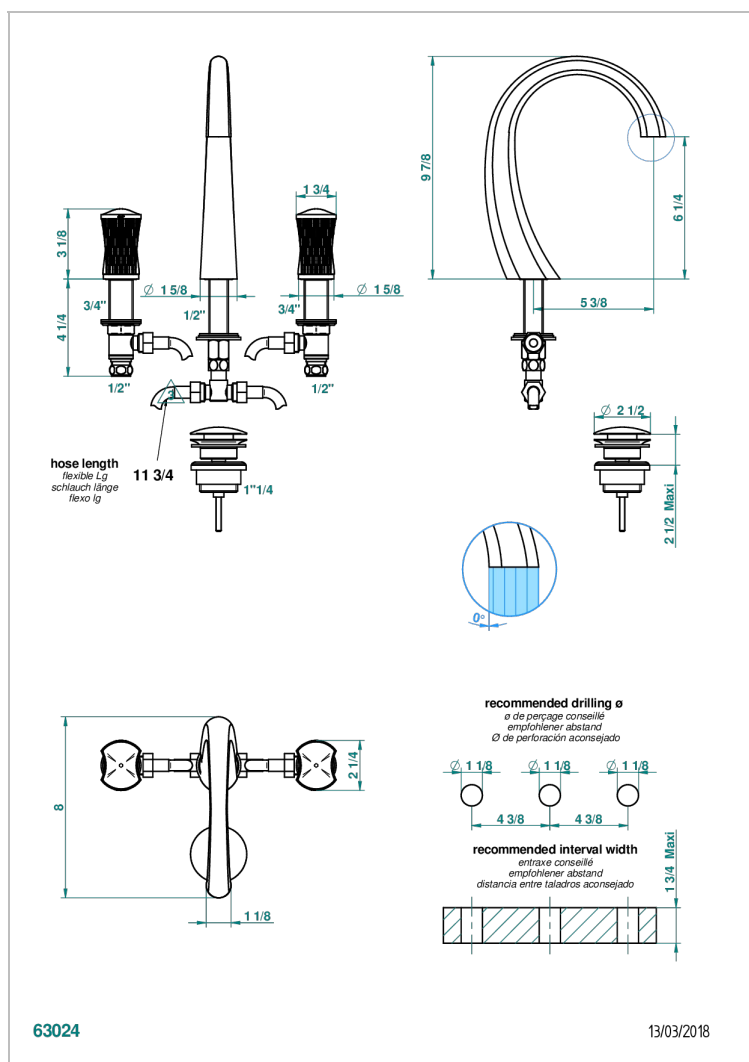

INFINI PORCELAINE BLANCHE DECOR PLATINE

THG[®]
PARIS

U2E-151/W

Mélangeur de lavabo 3 trous avec vidage - certifié WRAS

CARACTÉRISTIQUES

- WRAS : 2109366

CERTIFICATIONS

FINITIONS DISPONIBLES

Vieux cuivre rouge mat - H07
Vieux nickel - H28