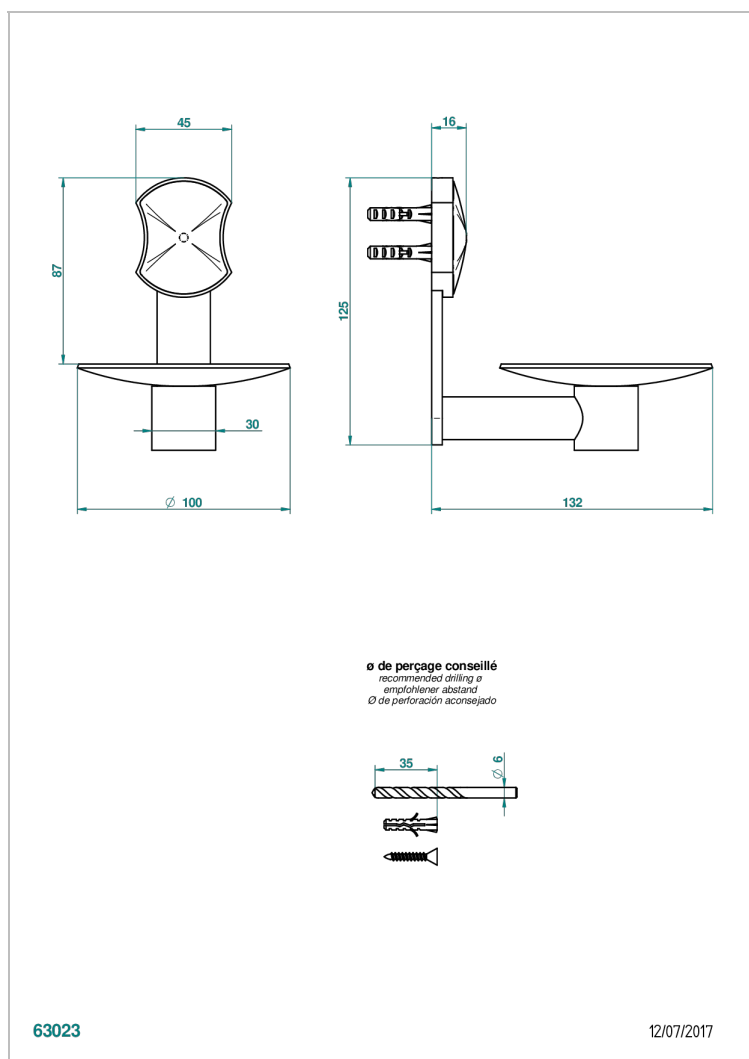

INFINI PORCELAINE BLANCHE DECOR OR

U2F-546

Coupe murale Ø100 mm

THG[®]
PARIS

CARACTÉRISTIQUES

- Infini Porcelaine blanche décor or
- Coupe murale Ø100 mm

FINITIONS DISPONIBLES

Bronze clair - D01
Chromé - A02
Chromé mat - C02
Doré brillant - F01
Doré mat - F07
Nickel brillant - B01