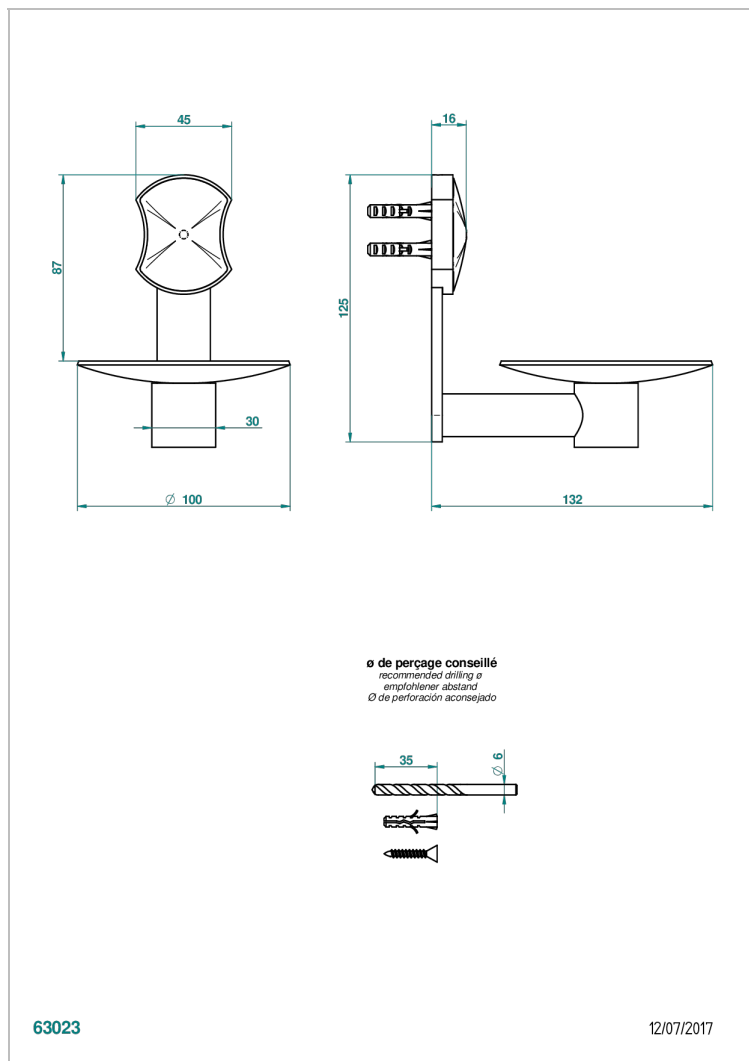

INFINI WHITE PORCELAIN WITH GOLD DECOR

THG[®]
PARIS

U2F-546

Copa mural de laton Ø 100 mm

CARACTERÍSTICAS

- Infini White Porcelain with Gold decor
- Copa mural de laton Ø 100 mm

ACABADOS DISPONIBLES

Bronce claro - D01
Cerámica negra mate - D30
Cobre viejo mate - H07
Cromo - A02
Cromo mate - C02
Dorado - F01