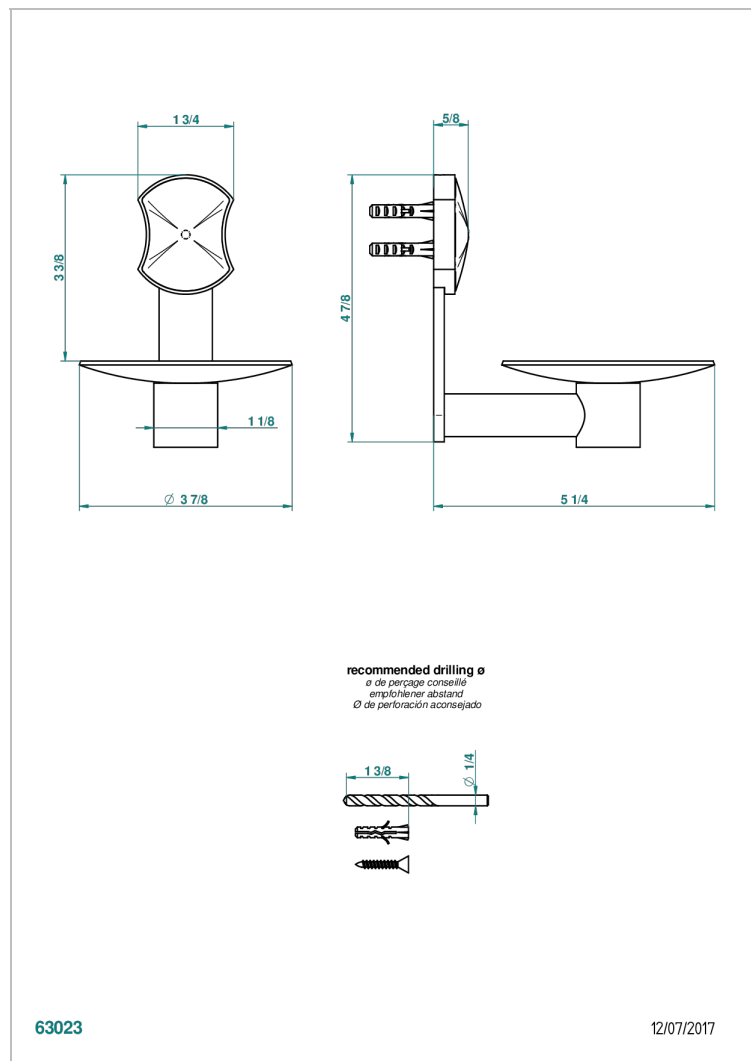

INFINI PORCELAINE BLANCHE DECOR OR

U2F-546

Coupe murale Ø100 mm

CARACTÉRISTIQUES

- Infini Porcelaine blanche décor or
- Coupe murale Ø100 mm

FINITIONS DISPONIBLES

Bronze clair - D01
Chromé - A02
Chromé mat - C02
Doré brillant - F01
Doré mat - F07
Nickel brillant - B01