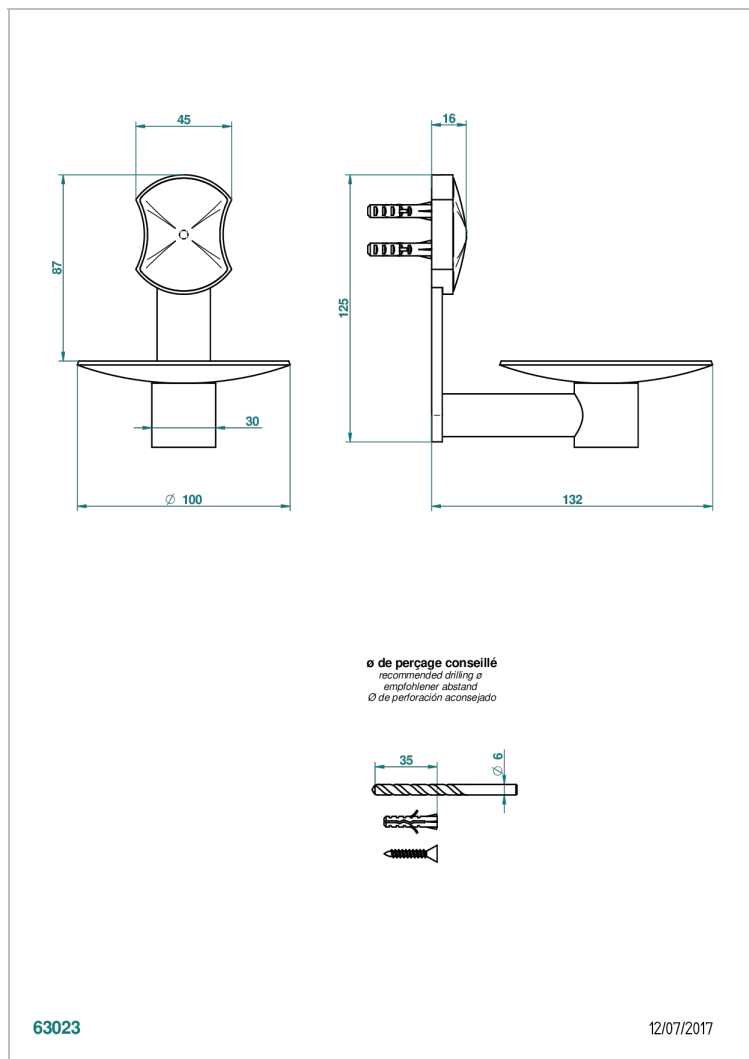

INFINI PORCELAINE BLANCHE DECOR OR

U2F-546

Coupe murale Ø100 mm

THG[®]
PARIS

CARACTÉRISTIQUES

- Infini Porcelaine blanche décor or
- Coupe murale Ø100 mm

FINITIONS DISPONIBLES

Bronze clair - D01
Chromé - A02
Chromé mat - C02
Doré brillant - F01
Doré mat - F07
Nickel brillant - B01