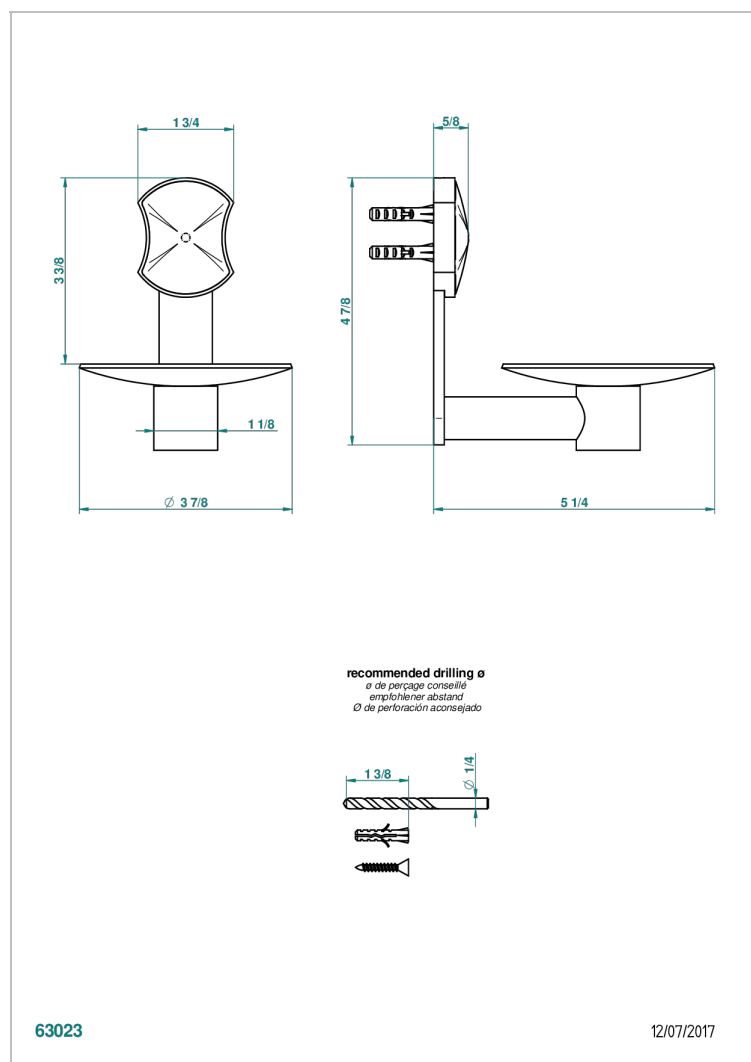

# INFINI PORCELAINE BLANCHE DECOR OR

U2F-546

Coupe murale Ø100 mm

THG<sup>®</sup>  
PARIS

## CARACTÉRISTIQUES

- Infini Porcelaine blanche décor or
- Coupe murale Ø100 mm