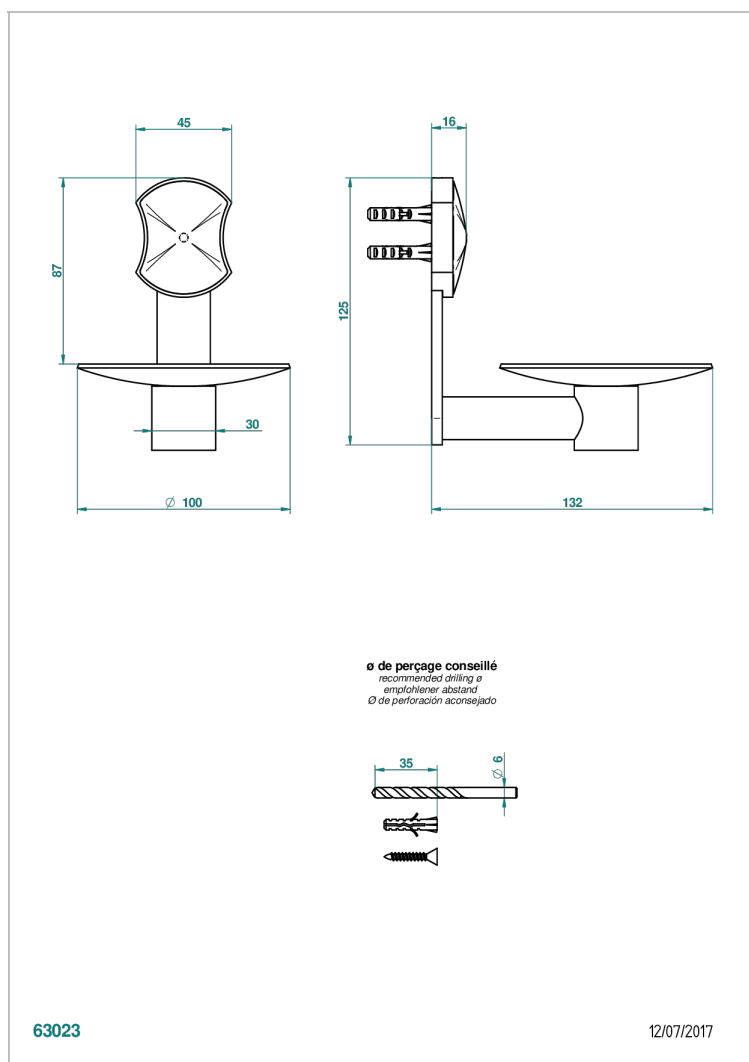

# INFINI PORCELAINE BLANCHE DECOR OR

THG<sup>®</sup>  
PARIS

U2F-546

Coupe murale Ø100 mm

## CARACTÉRISTIQUES

- Infini Porcelaine blanche décor or
- Coupe murale Ø100 mm