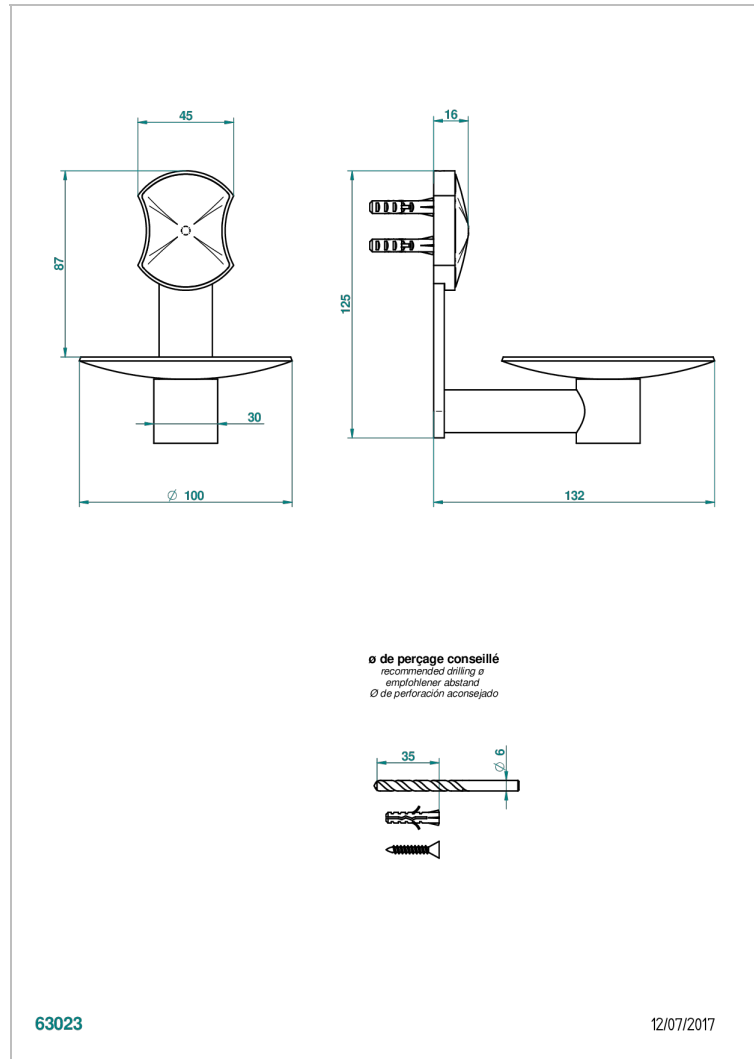

INFINI WEISSES PORZELLAN, DEKOR GOLD

U2F-546

Wandseifenschale aus Messing Ø, 100 mm

EIGENSCHAFTEN

- Infini Weißes Porzellan, Dekor Gold
- Wandseifenschale aus Messing Ø, 100 mm

VERFÜGBARE OBERFLÄCHEN

Altnickel - H28
Blassgold - F30
Blassgold matt unlackiert - F31
Bronze hell - D01
Chrom - A02
Chrom matt - C02