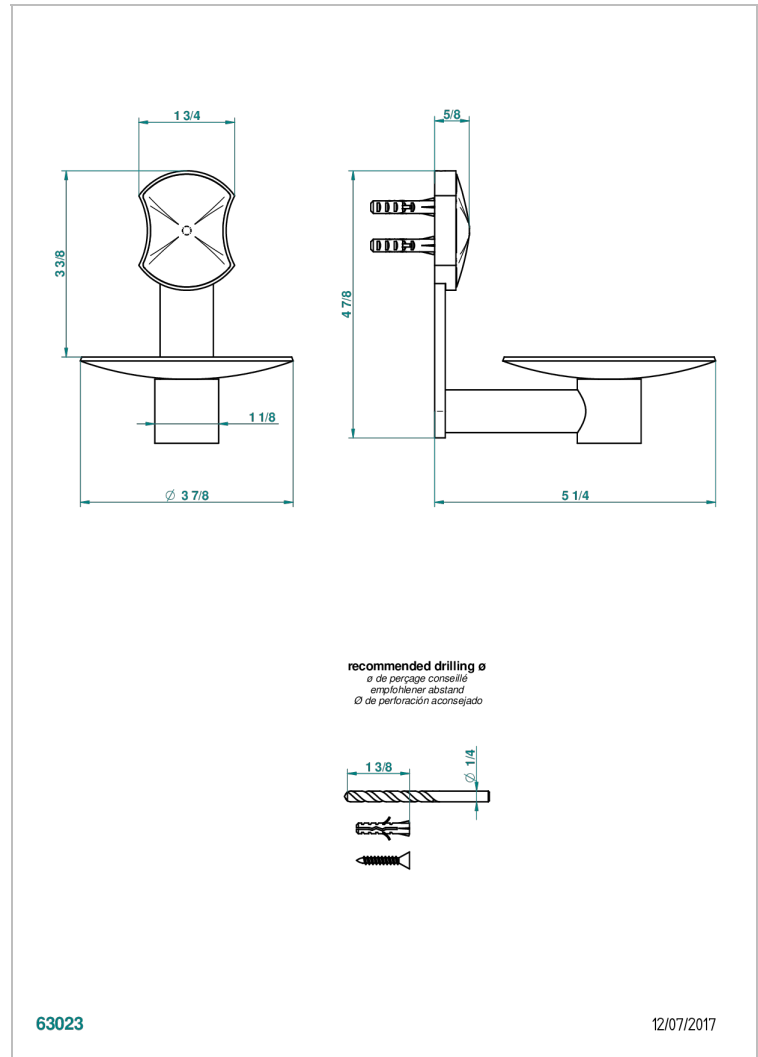

INFINI PORCELAINE BLANCHE DECOR OR

U2F-546

Coupe murale Ø100 mm

THG[®]
PARIS

CARACTÉRISTIQUES

- Infini Porcelaine blanche décor or
- Coupe murale Ø100 mm

FINITIONS DISPONIBLES

Bronze clair - D01
Chromé - A02
Chromé mat - C02
Doré brillant - F01
Doré mat - F07
Nickel brillant - B01