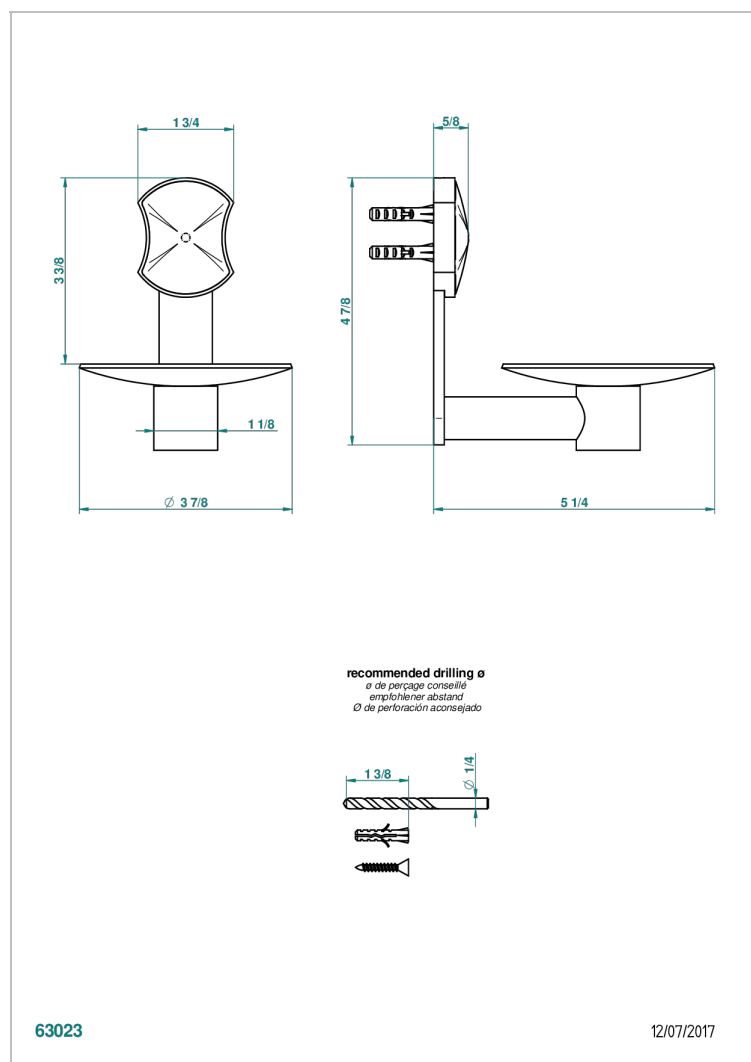

INFINI WHITE PORCELAIN WITH GOLD DECOR

U2F-546

Copa mural de laton Ø 100 mm

CARACTERÍSTICAS

- Infini White Porcelain with Gold decor
- Copa mural de laton Ø 100 mm

ACABADOS DISPONIBLES

Bronce claro - D01
Cerámica negra mate - D30
Cobre viejo mate - H07
Cromo - A02
Cromo mate - C02
Dorado - F01