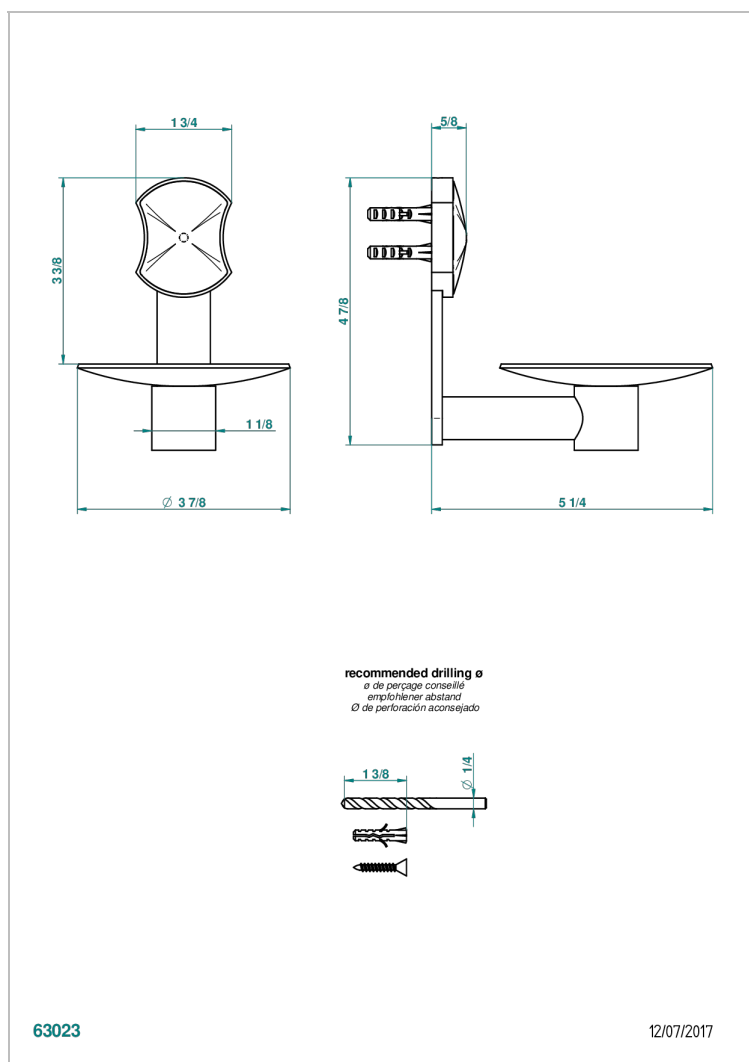

INFINI WEISSES PORZELLAN, DEKOR GOLD

U2F-546

Wandseifenschale aus Messing Ø, 100 mm

EIGENSCHAFTEN

- Infini Weißes Porzellan, Dekor Gold
- Wandseifenschale aus Messing Ø, 100 mm

VERFÜGBARE OBERFLÄCHEN

Altnickel - H28
Blassgold - F30
Blassgold matt unlackiert - F31
Bronze hell - D01
Chrom - A02
Chrom matt - C02