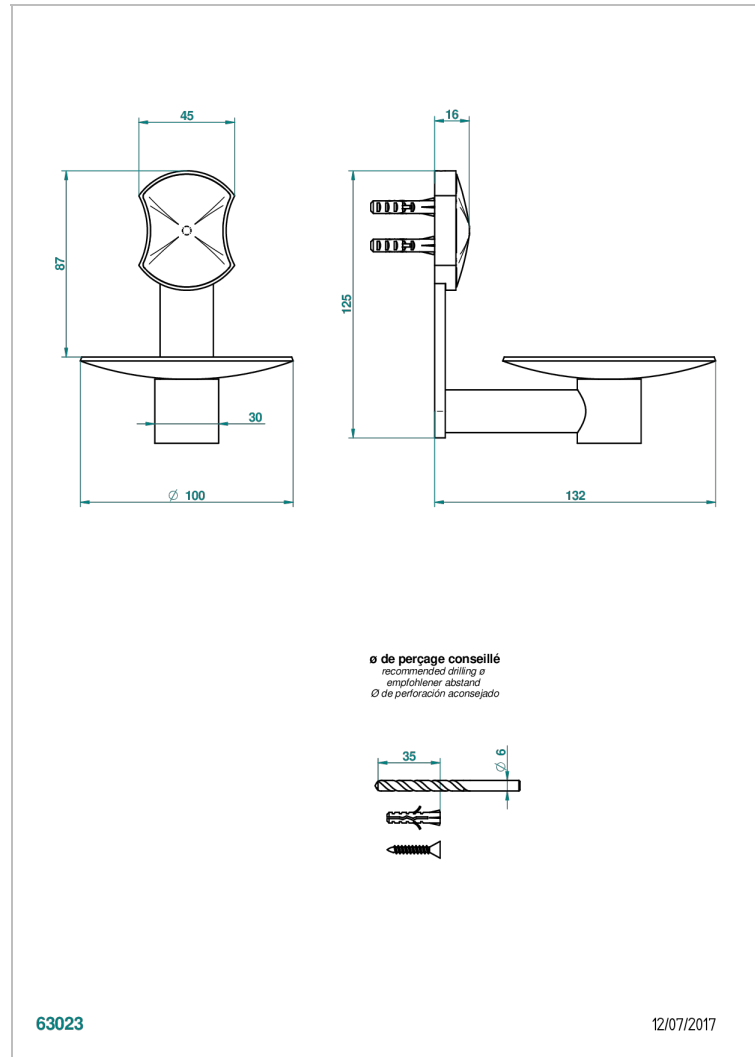

INFINI БЕЛЫЙ ФАРФОР С ЗОЛОТЫМ ДЕКОРОМ

U2F-546

Мыльница настенная Ø 100 мм

THG[®]
PARIS

ХАРАКТЕРИСТИКИ

- Infini белый фарфор с золотым декором
- Мыльница настенная Ø 100 мм

ДОСТУПНЫЕ ВАРИАНТЫ ПОКРЫТИЙ

Black ceram - D30
Blush PVD - H62
Graphite PVD - H64
Matt Umber PVD - H67
Matt blush PVD - H60
Matt graphite PVD - H65