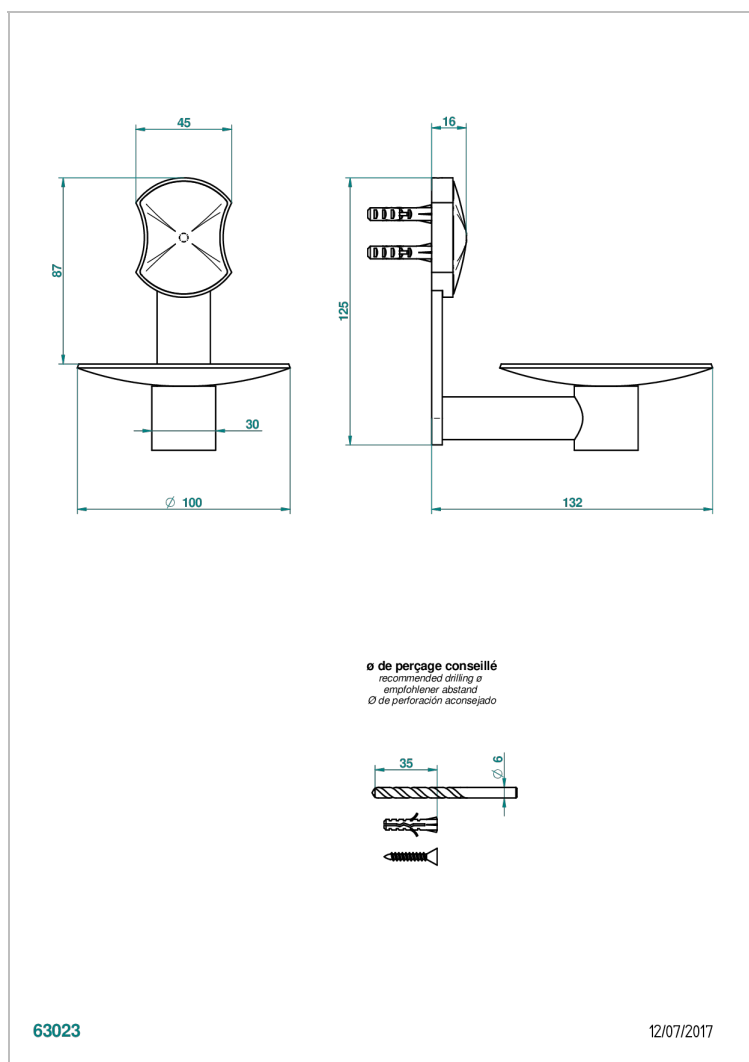

INFINI WHITE PORCELAIN WITH GOLD DECOR

THG[®]
PARIS

U2F-546

Copa mural de laton Ø 100 mm

CARACTERÍSTICAS

- Infini White Porcelain with Gold decor
- Copa mural de laton Ø 100 mm

ACABADOS DISPONIBLES

Bronce claro - D01
Cerámica negra mate - D30
Cobre viejo mate - H07
Cromo - A02
Cromo mate - C02
Dorado - F01