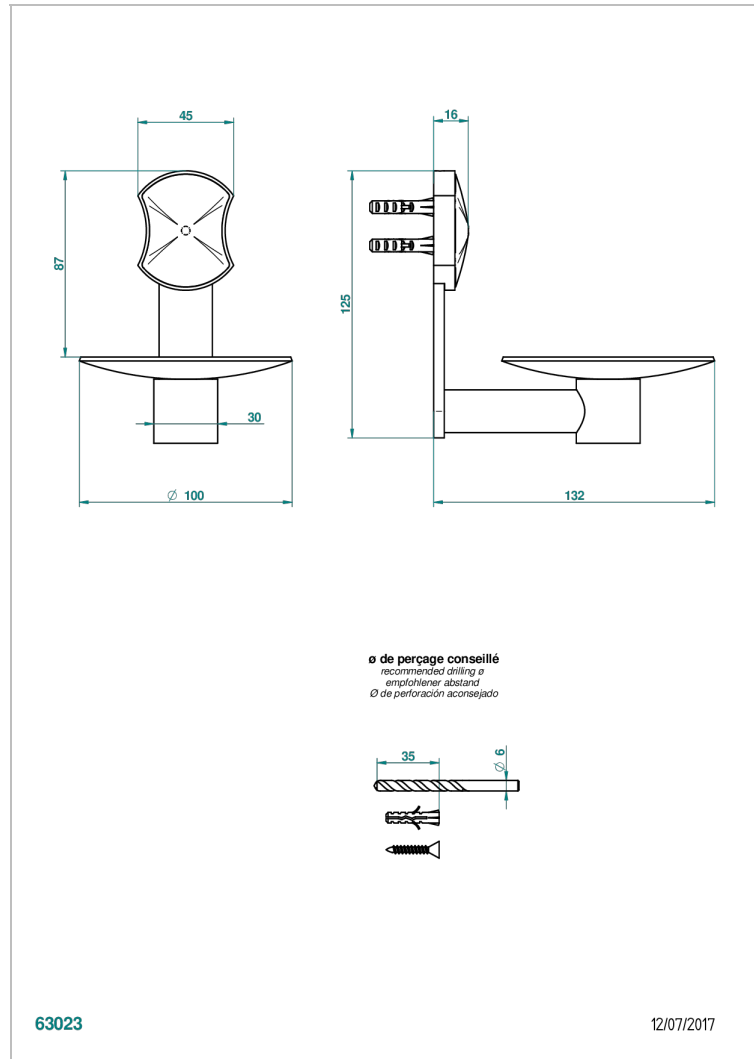

# INFINI WEISSES PORZELLAN, DEKOR GOLD

U2F-546

Wandseifenschale aus Messing Ø, 100 mm

## EIGENSCHAFTEN

- Infini Weißes Porzellan, Dekor Gold
- Wandseifenschale aus Messing Ø, 100 mm