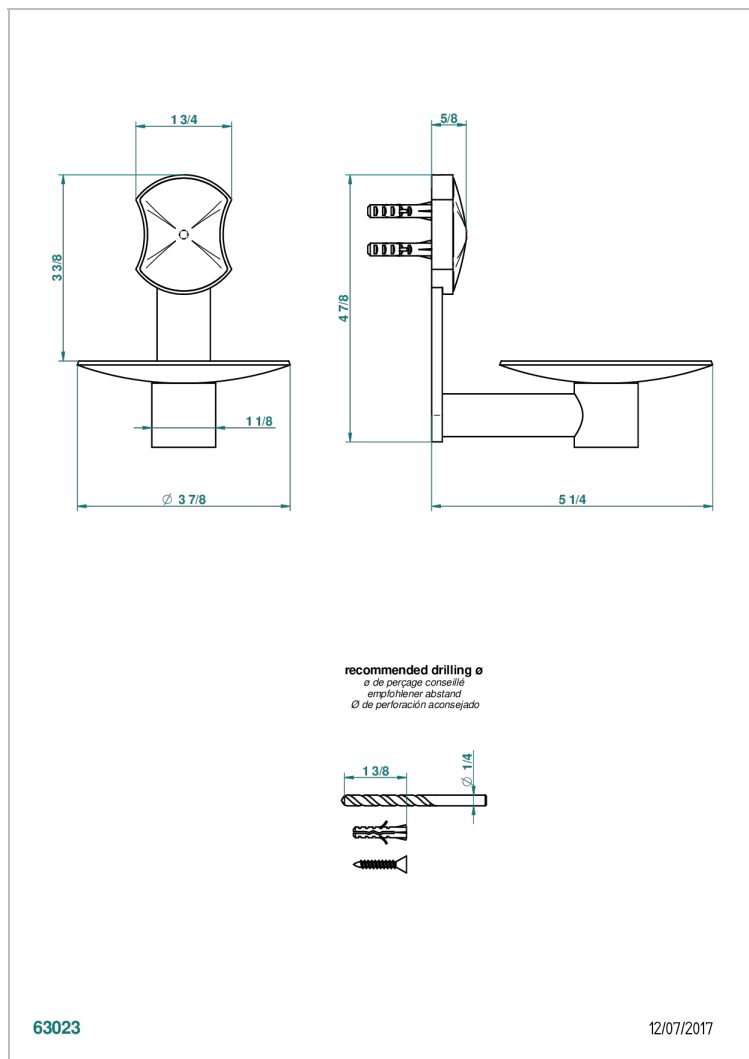

# INFINI БЕЛЫЙ ФАРФОР С ЗОЛОТЫМ ДЕКОРОМ

U2F-546

Мыльница настенная Ø 100 мм

THG<sup>®</sup>  
PARIS

## ХАРАКТЕРИСТИКИ

- Infini белый фарфор с золотым декором
- Мыльница настенная Ø 100 мм