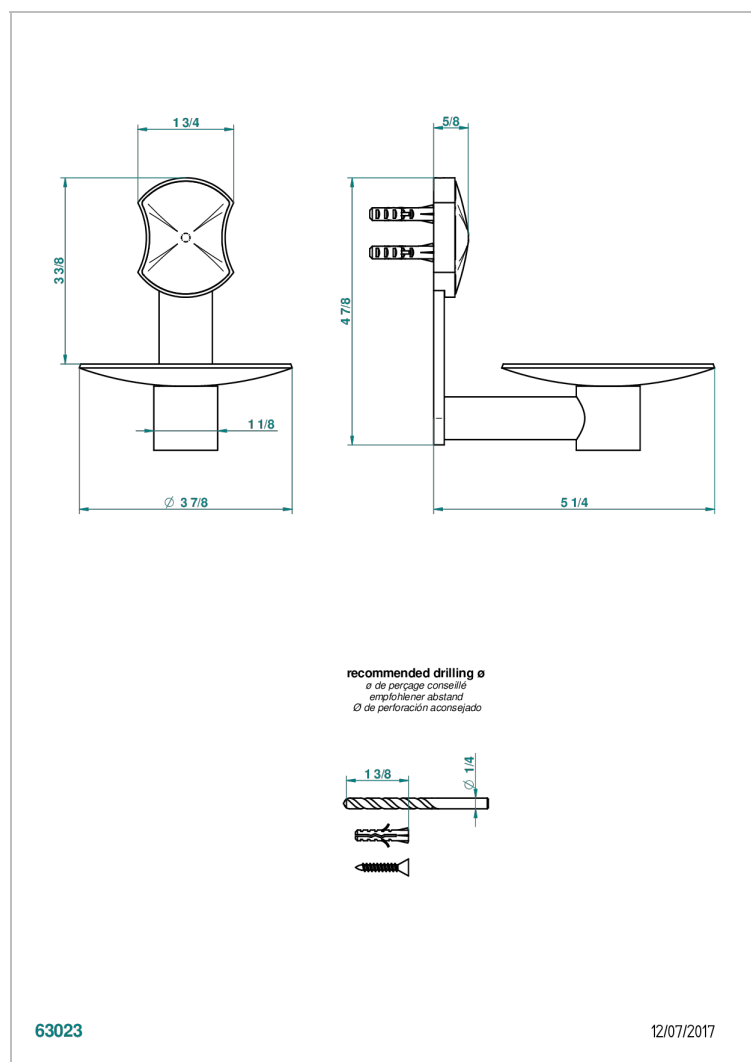

INFINI PORCELAINE BLANCHE DECOR OR

U2F-546

Coupe murale Ø100 mm

THG[®]
PARIS

CARACTÉRISTIQUES

- Infini Porcelaine blanche décor or
- Coupe murale Ø100 mm

FINITIONS DISPONIBLES

Bronze clair - D01
Chromé - A02
Chromé mat - C02
Doré brillant - F01
Doré mat - F07
Nickel brillant - B01