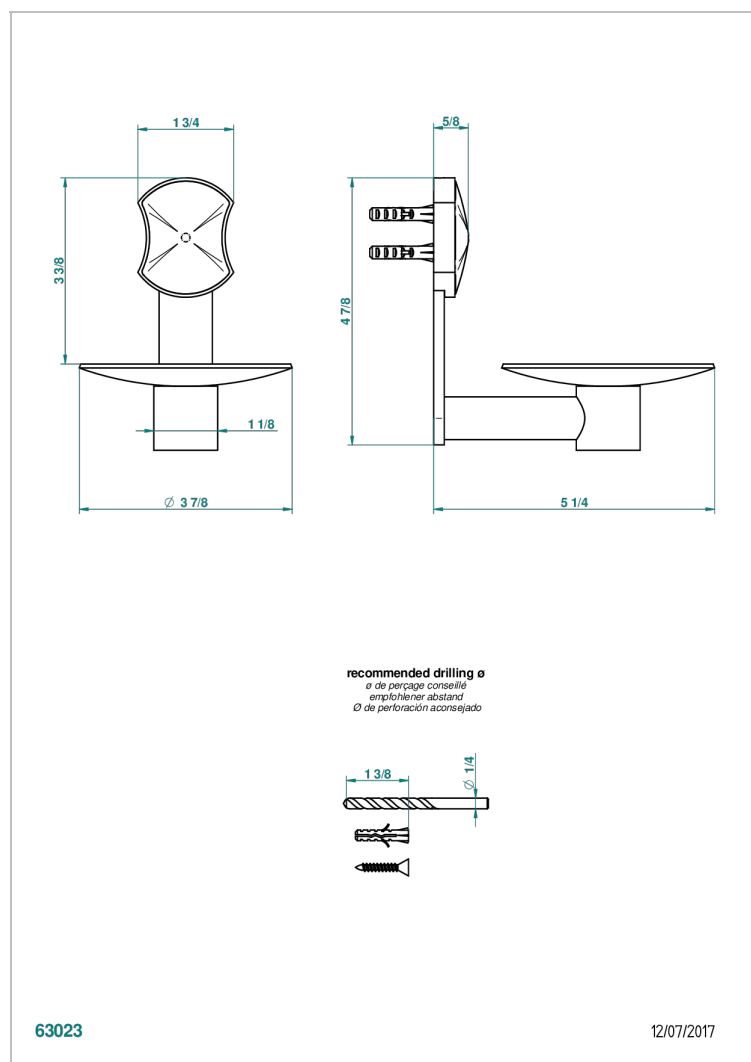

INFINI WHITE PORCELAIN WITH GOLD DECOR

U2F-546

Copa mural de laton Ø 100 mm

THG[®]
PARIS

CARACTERÍSTICAS

- Infini White Porcelain with Gold decor
- Copa mural de laton Ø 100 mm

ACABADOS DISPONIBLES

Bronce claro - D01
Cerámica negra mate - D30
Cobre viejo mate - H07
Cromo - A02
Cromo mate - C02
Dorado - F01