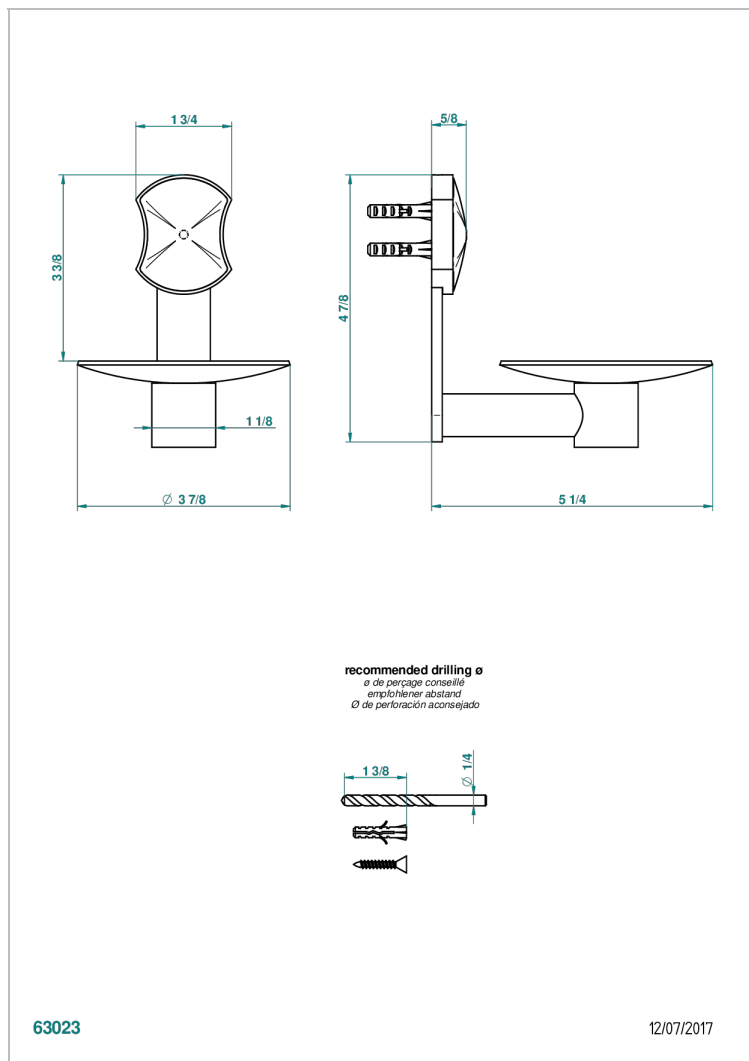

INFINI WEISSES PORZELLAN, DEKOR GOLD

U2F-546

Wandseifenschale aus Messing Ø, 100 mm

63023

12/07/2017

EIGENSCHAFTEN

- Infini Weißes Porzellan, Dekor Gold
- Wandseifenschale aus Messing Ø, 100 mm

VERFÜGBARE OBERFLÄCHEN