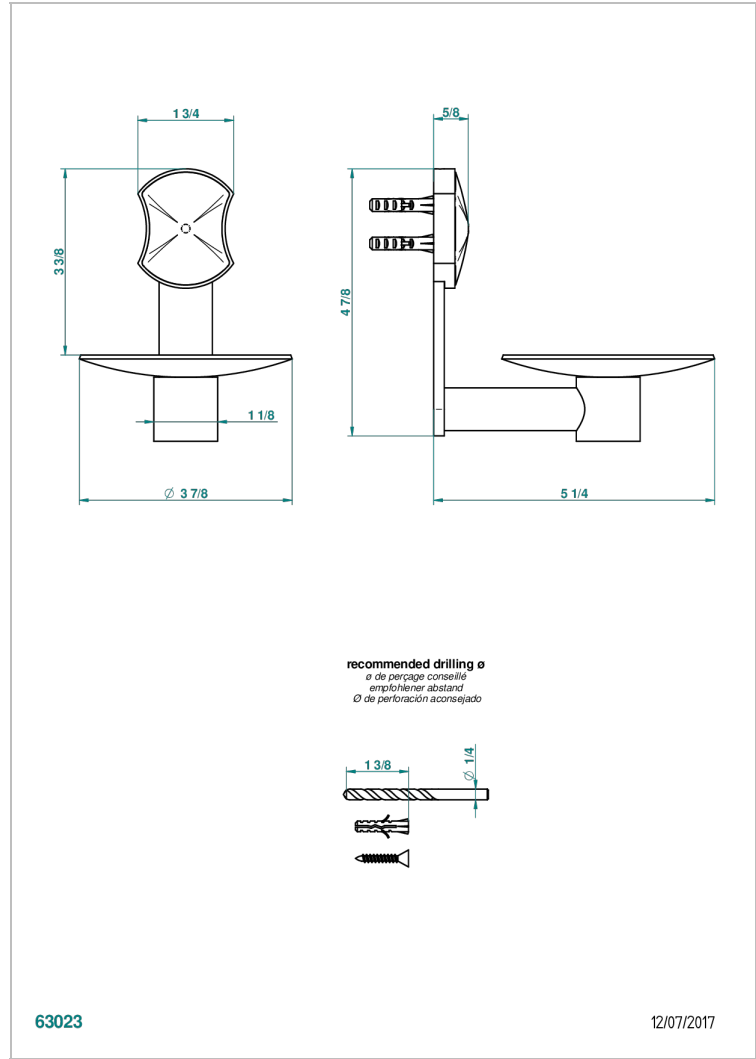

# INFINI WHITE PORCELAIN WITH GOLD DECOR

U2F-546

壁挂式直径100毫米肥皂碟

## 特色

- Infini White Porcelain with Gold decor
- 壁挂式直径100毫米肥皂碟