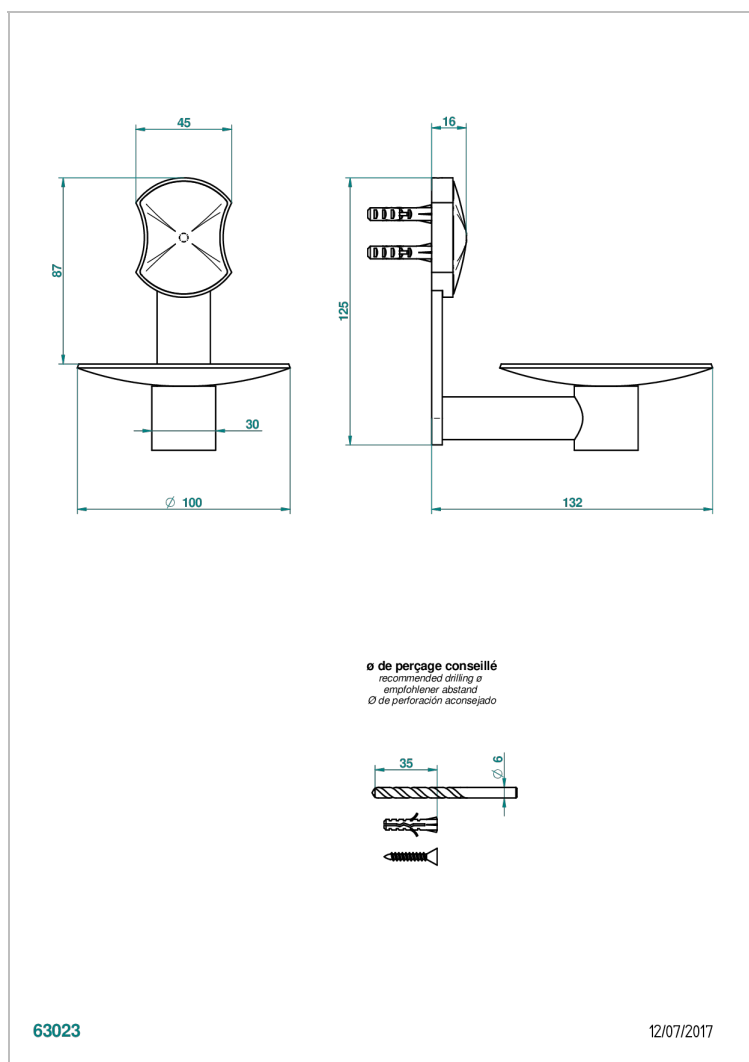

INFINI PORCELAINE BLANCHE DECOR PLATINE

THG[®]
PARIS

U2E-546

Coupe murale Ø100 mm

CARACTÉRISTIQUES

- Infini Porcelaine blanche décor platine
- Coupe murale Ø100 mm

FINITIONS DISPONIBLES

Bronze clair - D01
Chromé - A02
Chromé mat - C02
Doré brillant - F01
Doré mat - F07
Nickel brillant - B01