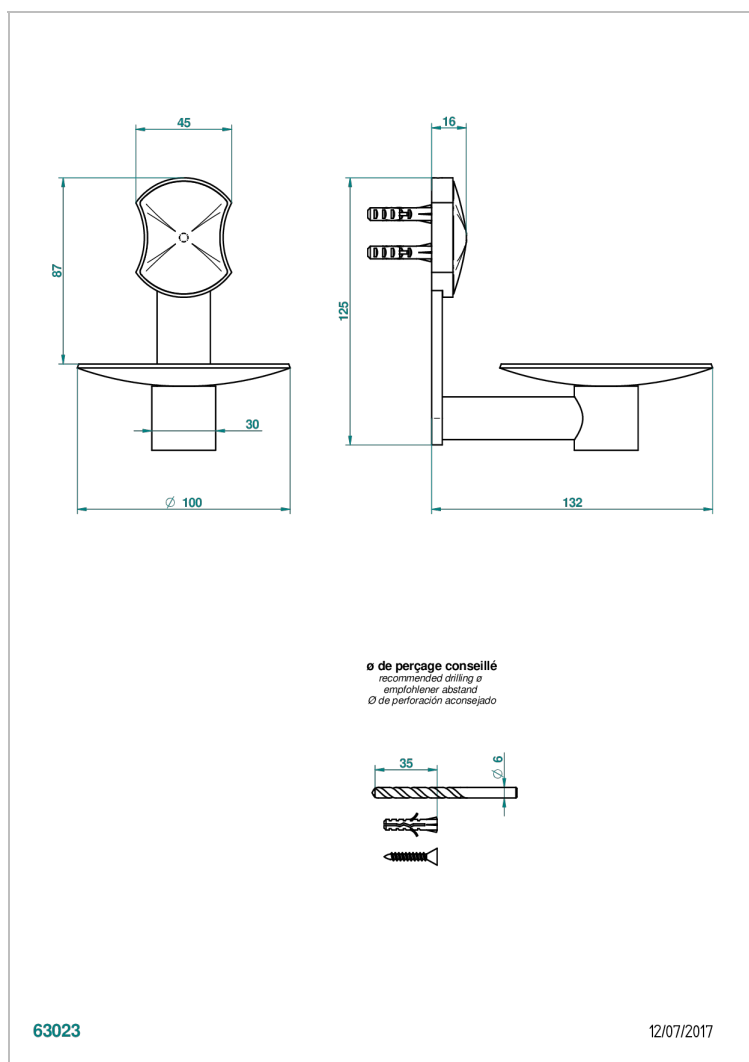

# INFINI WHITE PORCELAIN WITH PLATINUM DECOR

THG<sup>®</sup>  
PARIS

U2E-546

Copa mural de laton Ø 100 mm

## CARACTERÍSTICAS

- Infini White Porcelain with Platinum decor
- Copa mural de laton Ø 100 mm