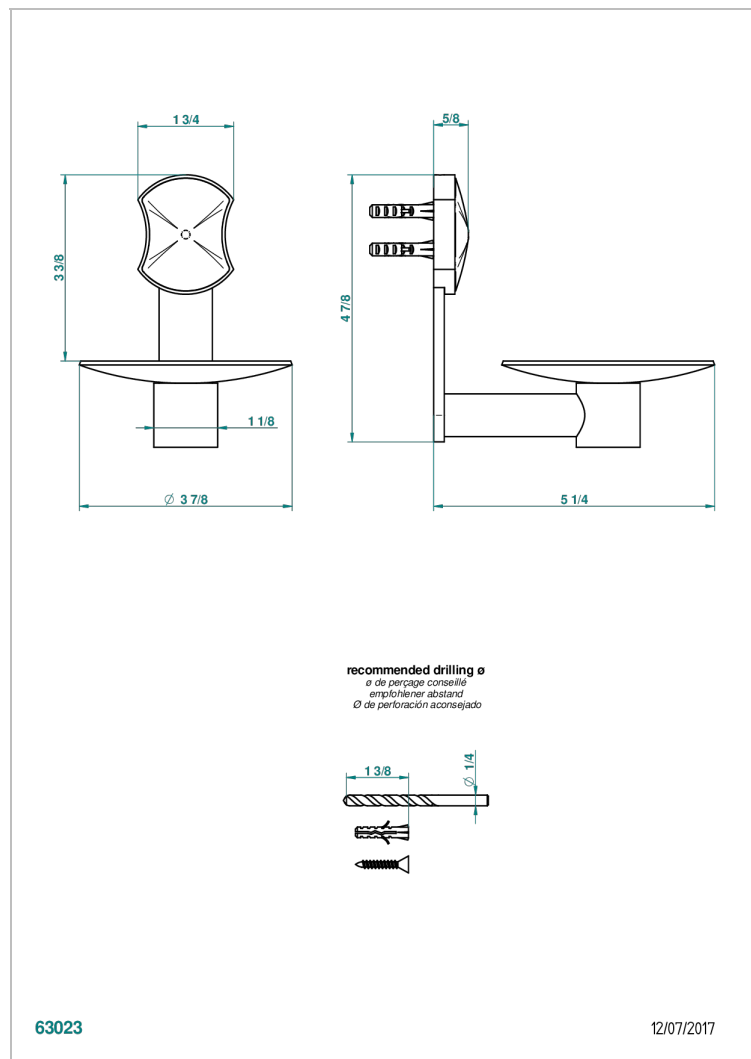

INFINI PORCELAINE BLANCHE DECOR PLATINE

U2E-546

Coupe murale Ø100 mm

CARACTÉRISTIQUES

- Infini Porcelaine blanche décor platine
- Coupe murale Ø100 mm

FINITIONS DISPONIBLES

Bronze clair - D01
Chromé - A02
Chromé mat - C02
Doré brillant - F01
Doré mat - F07
Nickel brillant - B01